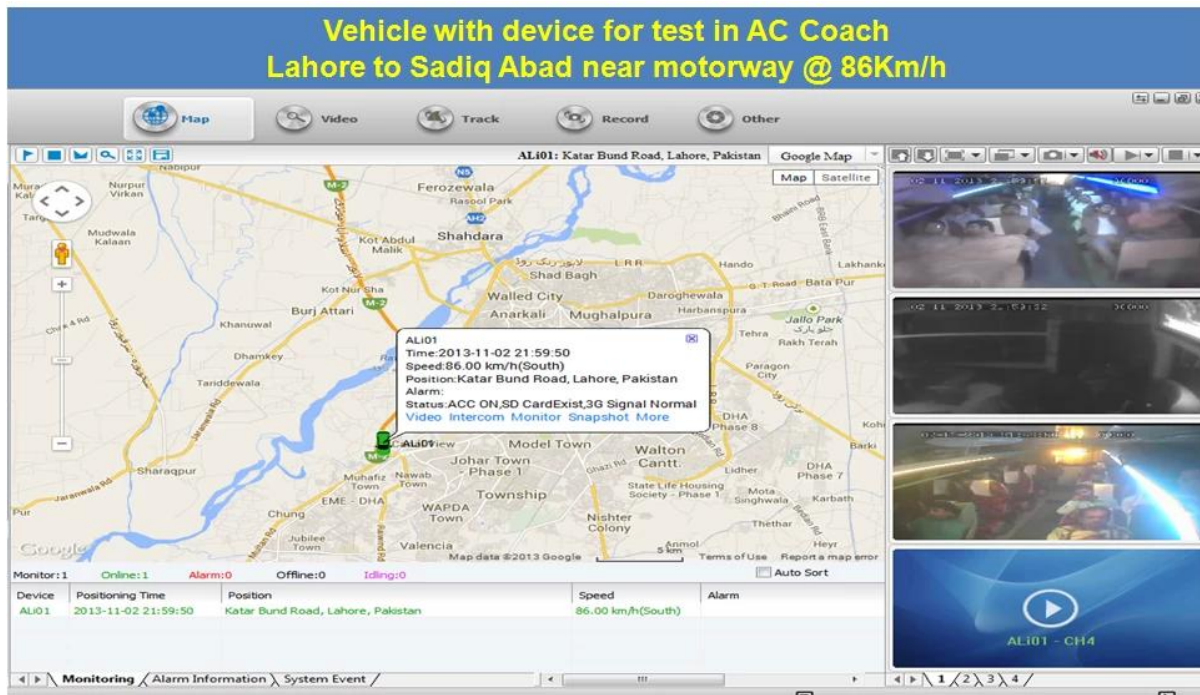

Outros	Consumo de energia	DC8-36V 5% ≤ 10W
	Temperatura de trabalho	-20 °C ~ + 85 °C ≤ 80%
	Relógio	Built-in relógio, calendário
Embalagem	Tamanho do produto	170 (l) * 141(w) *41(h) mm
	Peso líquido do produto	0,7Kg

Nossa aplicação do software do CMS:

Para Vigilância em tempo real do Windows PC

Para Ios & Android os Mobile Phone vigilância