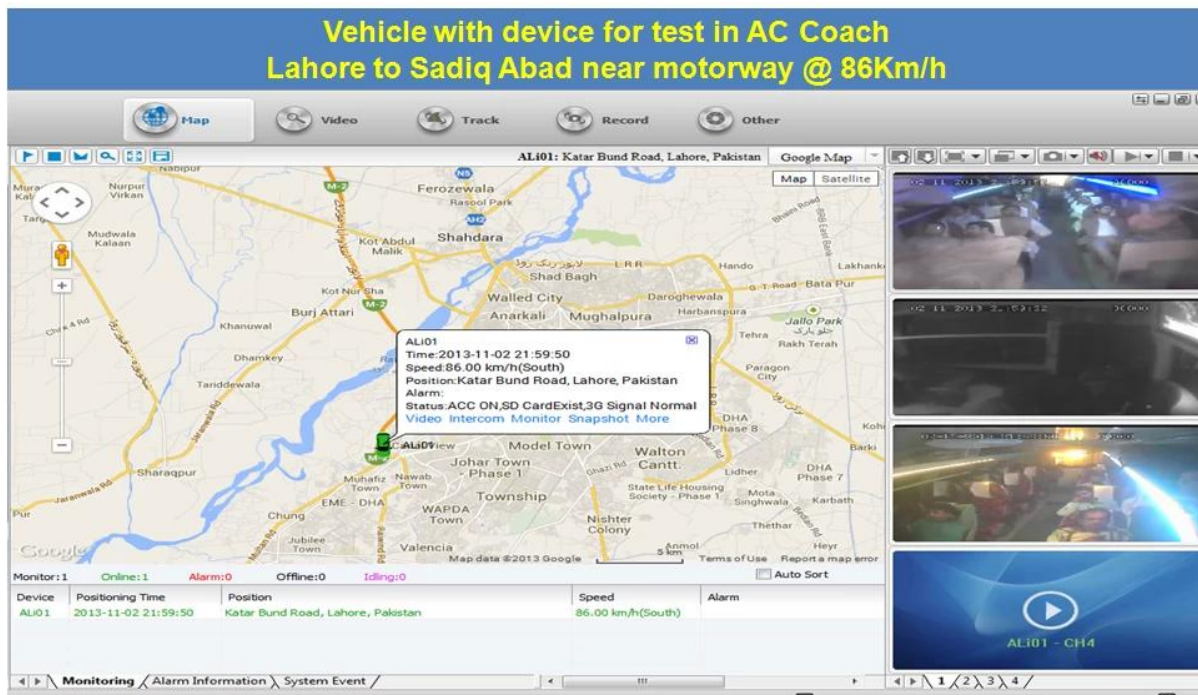

Outras	Consumo de energia	DC8-36V 5% ≤10W
	Temperatura de trabalho	-20 °C ~ + 85 °C ≤80%
	Relógio	Relógio incorporado, calendário
Embalagem	Tamanho do produto	220 (L) * 193 (W) * 53 (H) mm (com suporte)
	Peso líquido do produto	1.2KG (sem HDD)

Nosso aplicativo de software CMS:

Para Windows PC em tempo real de vigilância

Para IOS & Android OS Mobile Phone Surveillance