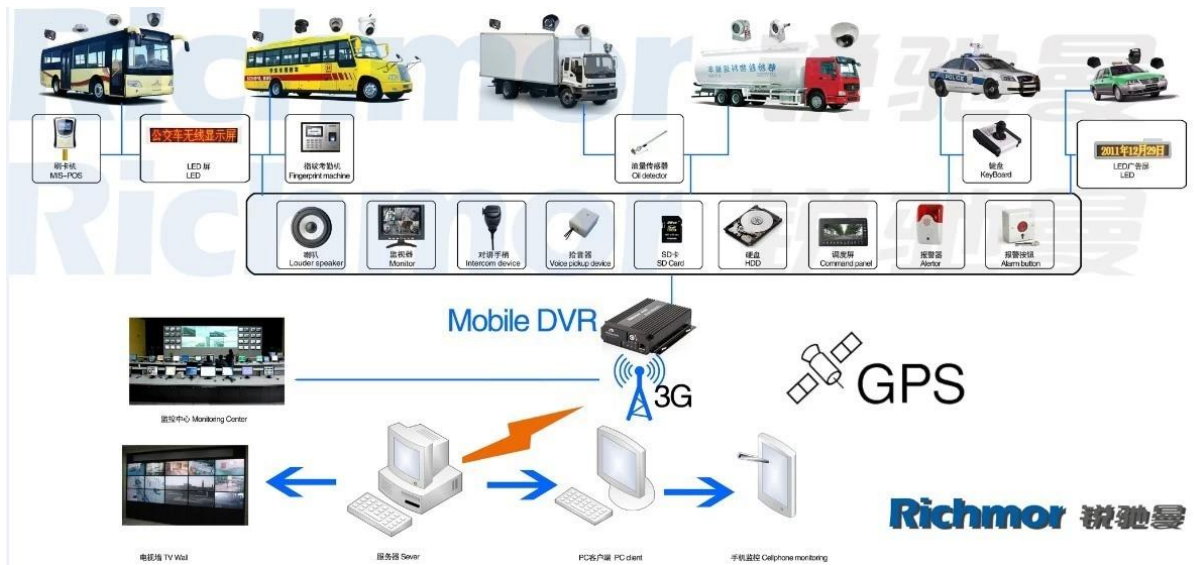

As fotos:

Especificação:

Unid	Parâmetros do dispositivo	Índice de Performance
Nome	Nome do Produto	DVR móvel de 4 canais (HDD e armazenamento SD)
Sistema	Sistema operacional	Linux
	Interface de operação	Interfaces gráficas, chinês / inglês opcional
	Sistema de arquivo	Formato proprietário
	Privilégios do sistema	Senha do usuário
Vídeo	Entrada de vídeo	4ch SDI Independent Input: 1.0Vp-p, 75Ω.Both B & W and Color Câmeras
	Vídeo Saída	1 Canal PAL / NTSC Saída, 1.0Vp-p, 75Ω, sinal de vídeo composto
	Visualização de vídeo	1 ou 4 tela
	Padrão de Vídeo	PAL: 25frames / Sec; NTSC: 30frames / Sec
	Recursos do sistema	PAL: 100 quadros; NTSC: 120 quadros
Áudio	Entrada de áudio	Dois canais de entrada independente 500Ω
	Saída de áudio	1 canal (4 canais podem ser facilmente convertidos)
	Nível de saída básico	1.0-2.2V
	Distortion Plus Noise	≤-30dB
	Modo de gravação	Sincronização de som e imagem
	Compressão de áudio	ADPCM
Alarme	Alarme em	Entrada independente de 4 canais. Tensão de alta tensão
	Alarme para fora	2 canais de saída independente
	Move Detect	acessível
Rede Interface	3G	Pode expandir um interior do módulo WCDMA ou CDMA2000
Interface GPS	GPS	Pode expandir o módulo GPS dentro
Ampliar a interface	Interfone	Pode expandir o interior do módulo de intercomunicação

Nosso aplicativo de software CMS:

Para Windows PC em tempo real de vigilância

Para IOS & Android OS Mobile Phone Surveillance

Nosso projeto de DVR móvel para veículos

Certificação:

Produtos relacionados:

SD Mobile DVR with 3G GPS