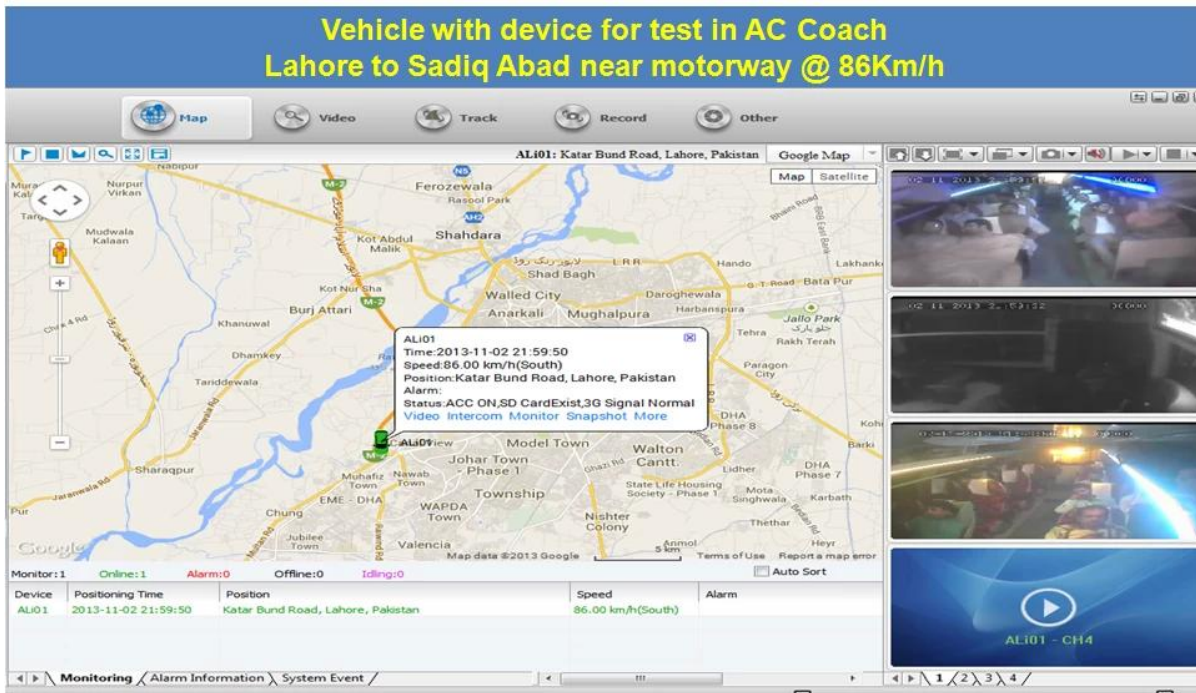

Nosso CMS saplicação ofware

Para PC com Windows Vigilância em tempo real

Para IOS & amp; Fiscalização do telefone Android OS mobile