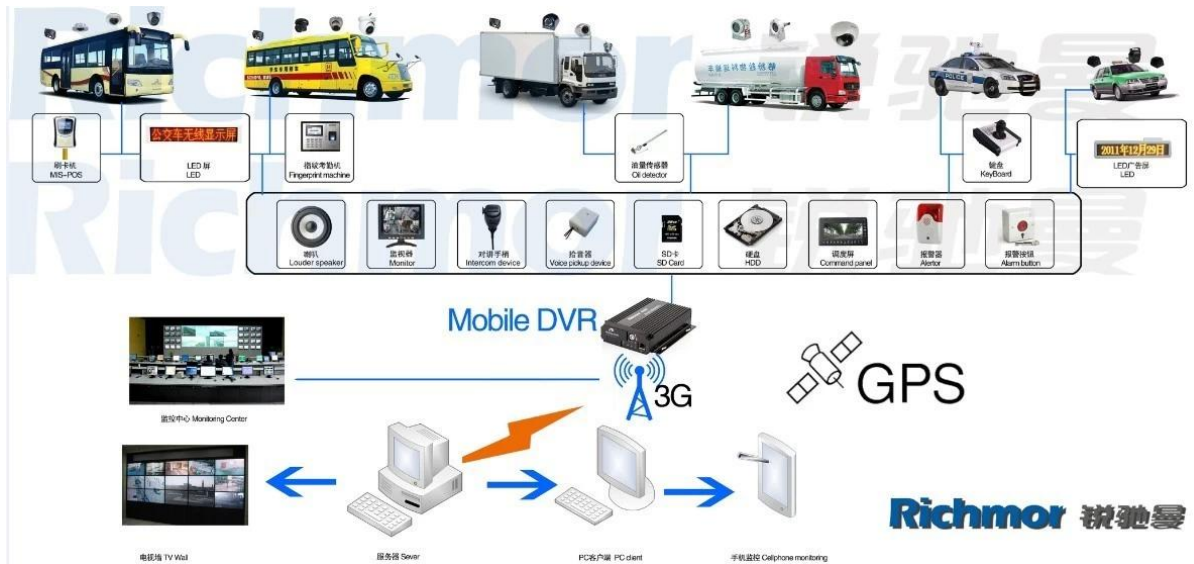

H.264 cartão SD dupla 3G DVR móvel com GPS WIFI G-sensor para carro DVR móvel

Modelo: RCM-MDR301WDG

Característica principal:

- 1 4 cartão SD canal DVR móvel
- 2 Suporte 3G, GPS, Wi-Fi, G-sensor, função UPS
- 3 Suporte Controlo remoto PTZ
- 4 Suporte vigilância em tempo real
5. suporta SD substituídos por dia
- 6 Suporta backup e atualizar com cartão SD
- 7 Auto recorvery após falha eléctrica
- 8 estrutura de liga de alumínio estável com amortecedor

Áudio	Entrada de Áudio	Quatro canais de entrada Independent & nbsp; 500Ω
	Saída de Áudio	Um canal (4 canais podem ser livremente converter)
	Saída Basic & nbsp; Nível	1.0-2.2V
	Distorção mais ruído	≤-30dB
	Modo de Gravação	A sincronização de imagem e som
	Compressão de áudio	ADPCM
Alarme	Alarme em	4 canais de entrada independentes. Disparo de Alta Tensão
	Saída de alarme	2 canais de saída independentes
	Mover Detectar	disponível
Rede Interface	Linha de fio de Acesso	Pode Expandir Uma porta Ethernet RJ45
	Wi-fi	Pode expandir um Wifi Módulo Dentro
	3G	Pode expandir um WCDMA ou CDMA2000 Módulo Dentro
GPS interface	GPS	Pode Expandir Módulo GPS dentro
Estender interface	Intercom	Pode Expandir Intercom módulo dentro
	G-Sensor	Pode Expandir G-Sensor Module Dentro
Outros	Consumo de energia	DC8-36V & nbsp; 5% & nbsp; & nbsp; ≤10W
	Temperatura de trabalho	-20 °C ~ + 85 °C & nbsp; ≤80%
	Relógio	Relógio embutido, Calendar
Embalagem	Tamanho do produto	138 (L) * 112 (W) * 36 (H) mm
	Peso líquido do produto	360g

Nossa aplicação de software CMS:

Para PC com Windows Vigilância em tempo real

Para IOS & Fiscalização do telefone Android OS mobile

Nosso projeto DVR móvel para veículos

Produtos relacionados:

SD Mobile DVR with 3G GPS