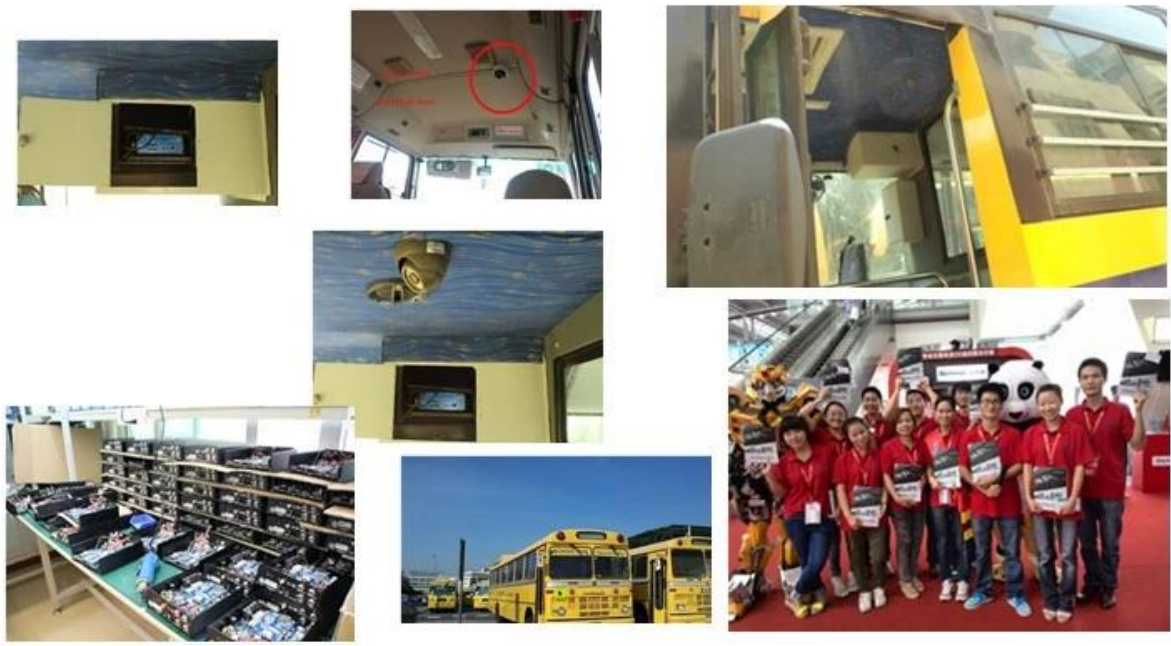

Certificação: