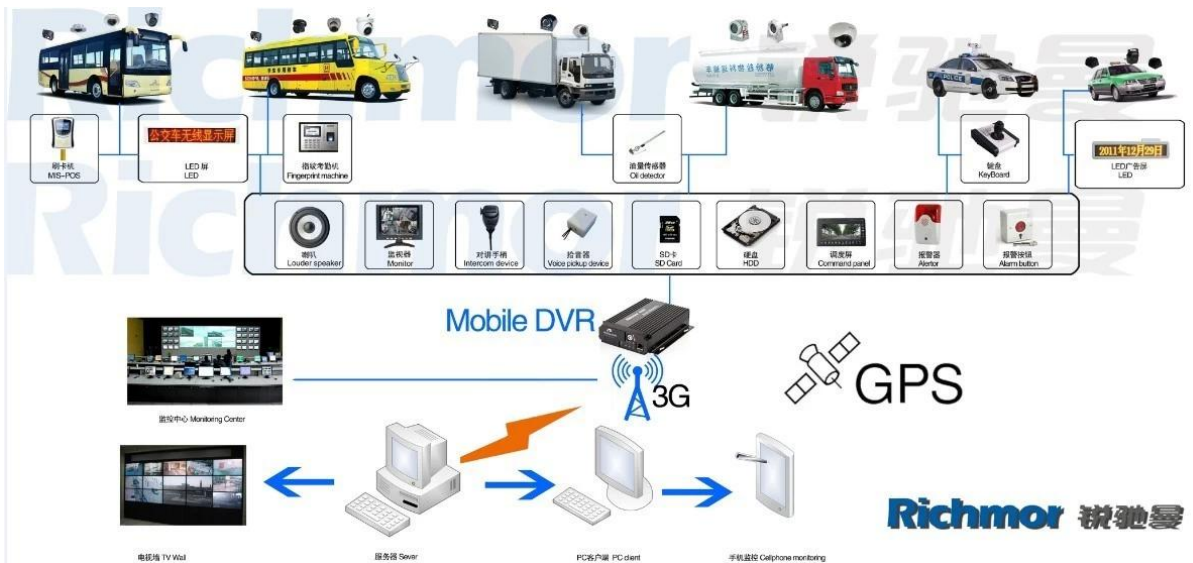

Nosso projeto DVR móvel para veículos