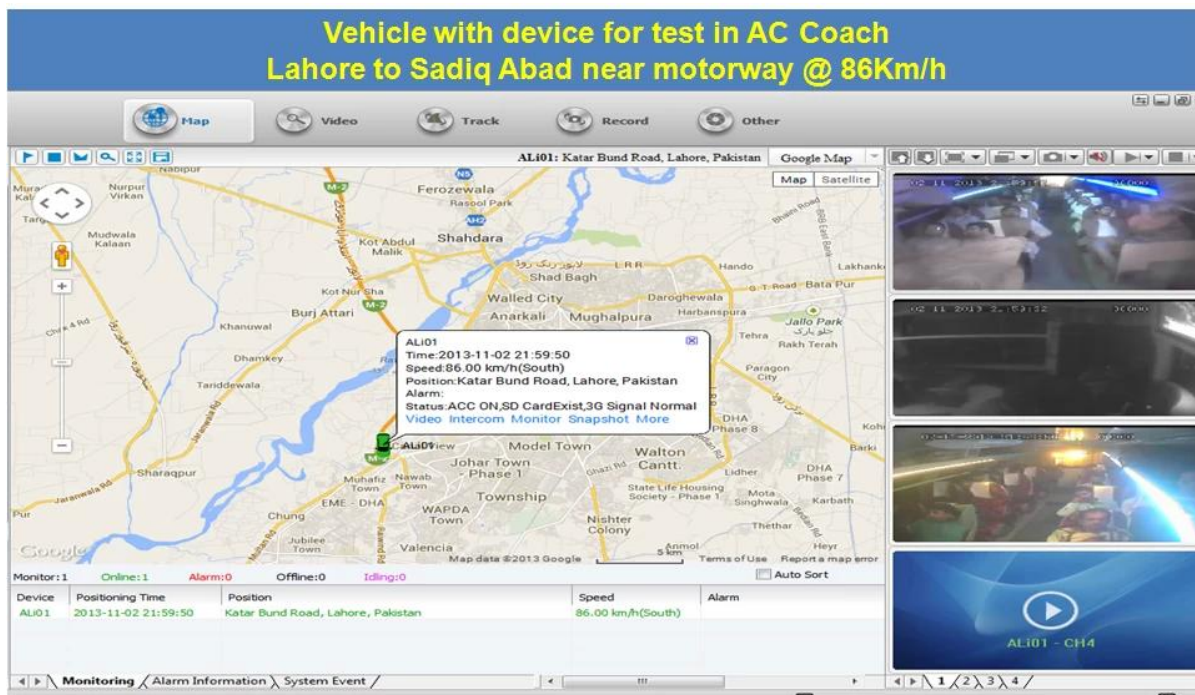

Outros	Consumo de energia	DC8-36V &nbsp; &nbsp; &nbsp; 5% &nbsp; &nbsp; &nbsp; &nbsp; &nbsp; ≤10W
	Temperatura de trabalho	-20 °C ~ + 85 °C &nbsp; &nbsp; &nbsp; ≤80%
	Relógio	Relógio embutido, Calendar
Embalagem	Tamanho do produto	170 (L) * 141(W) *41(H) mm
	Peso líquido do produto	0,7Kg

Nossa aplicação de software CMS:

Para PC com Windows Vigilância em tempo real

Para IOS & amp; Fiscalização do telefone Android OS mobile