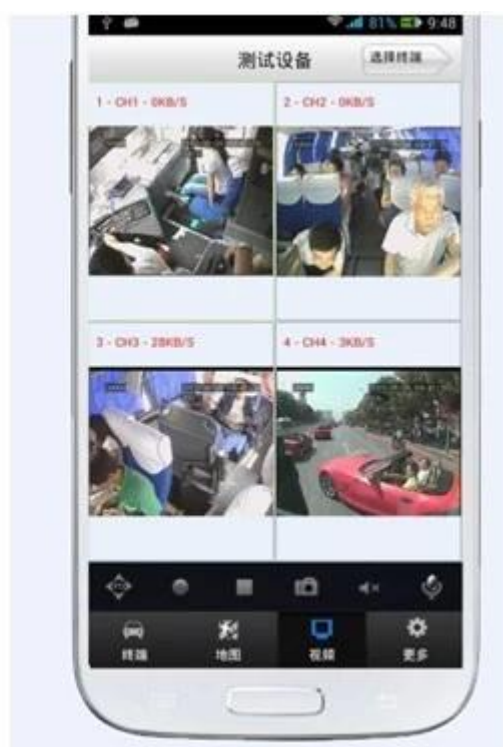

Fron LED Indicators

Romote visualização de vigilância 3G 4G GPS WiFi HDD DVR móvel

Back Panel IO Indicators

Richmor vigilância GUI

The main menu includes: Search, System setup, Rec setup, Network setup, Alarm setup, Peripheral setup, System Tools, System Information, as below:

Player interface de software (CMSV6 no PC)

CMSV6 no telefone móvel.

Tem tudo na palma da sua mão

Monitoramento em tempo real via telefone celular-iphone de suporte, Android, sistema de iPad

Reprodução da plataforma de vigilância