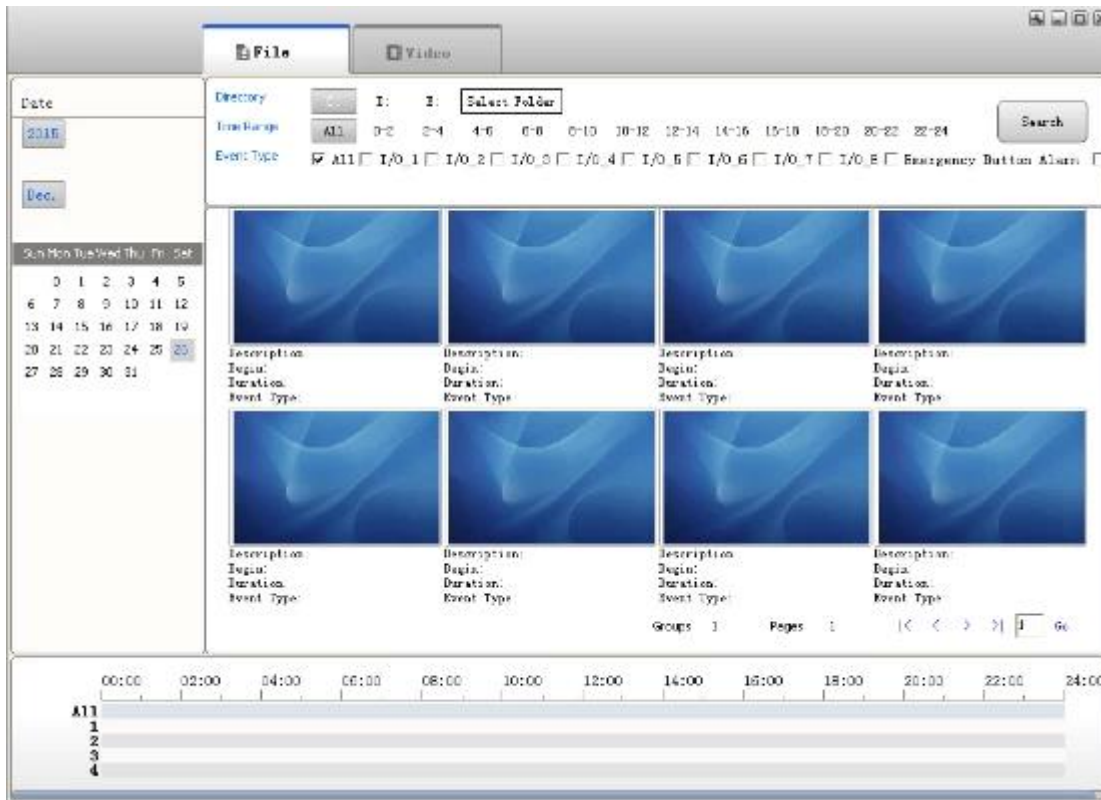

Player interface de software (CMSV6 no PC)

CMSV6 no telefone móvel.

Tem tudo na palma da sua mão

Monitoramento em tempo real via telefone celular-iphone de suporte, Android, sistema de iPad

Reprodução da plataforma de vigilância