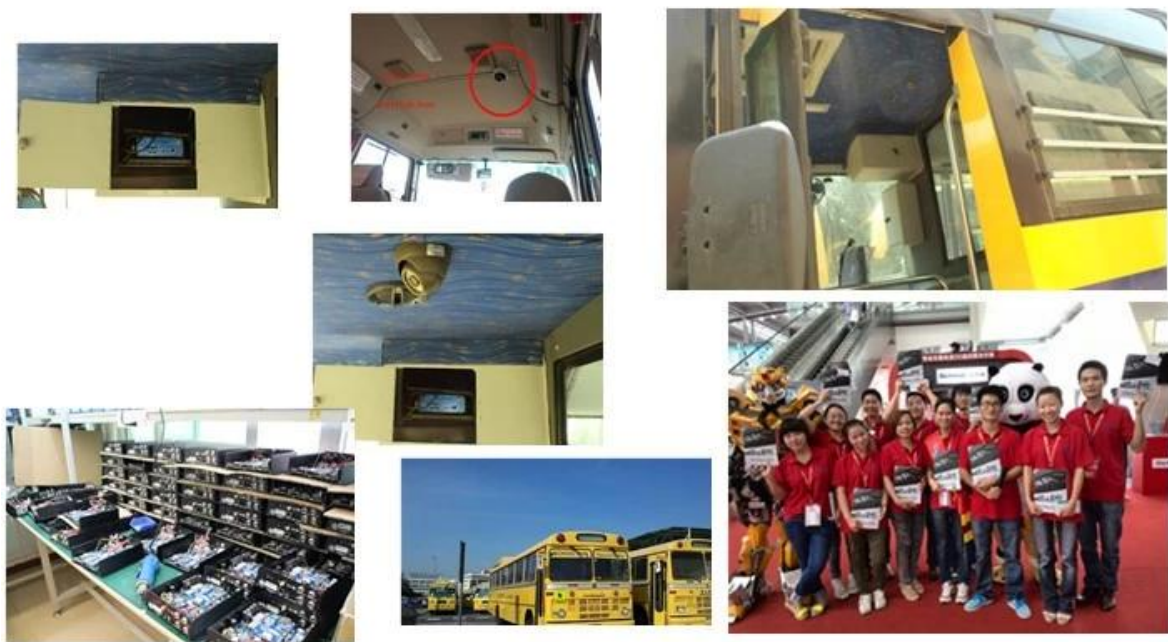

Certificação: