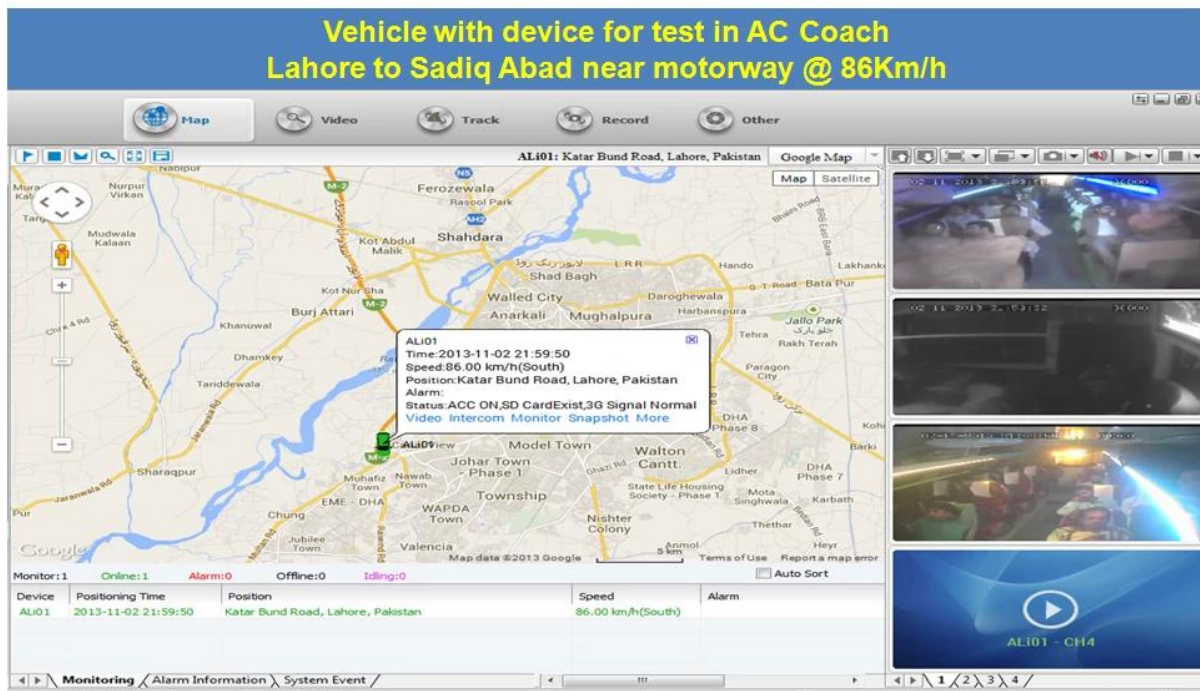

Áudio	Entrada de áudio	Dois canais de entrada independente 500Ω
	Saída de áudio	1 canal (4 canais podem ser facilmente convertidos)
	Nível de saída básico	1.0-2.2V
	Distortion Plus Noise	≤-30dB
	Modo de gravação	Sincronização de som e imagem
	Compressão de áudio	ADPCM
Alarme	Alarme em	Entrada independente de 4 canais. Tensão de alta tensão
	Alarme para fora	2 canais de saída independente
	Move Detect	acessível
Rede Interface	3G	Pode expandir um interior do módulo WCDMA ou CDMA2000
Interface GPS	GPS	Pode expandir o módulo GPS dentro
Ampliar a interface	Interfone	Pode expandir o interior do módulo de intercomunicação
Outras	Consumo de energia	DC8-36V 5% ≤10W
	Temperatura de trabalho	-20 °C ~ + 85 °C ≤80%
	Relógio	Relógio incorporado, calendário
Embalagem	Tamanho do produto	170 (L) * 141(W)*41(Hmm)
	Peso líquido do produto	0,7KG

Nosso aplicativo de software CMS:

Para Windows PC em tempo real de vigilância

Para IOS & Android OS Mobile Phone Surveillance