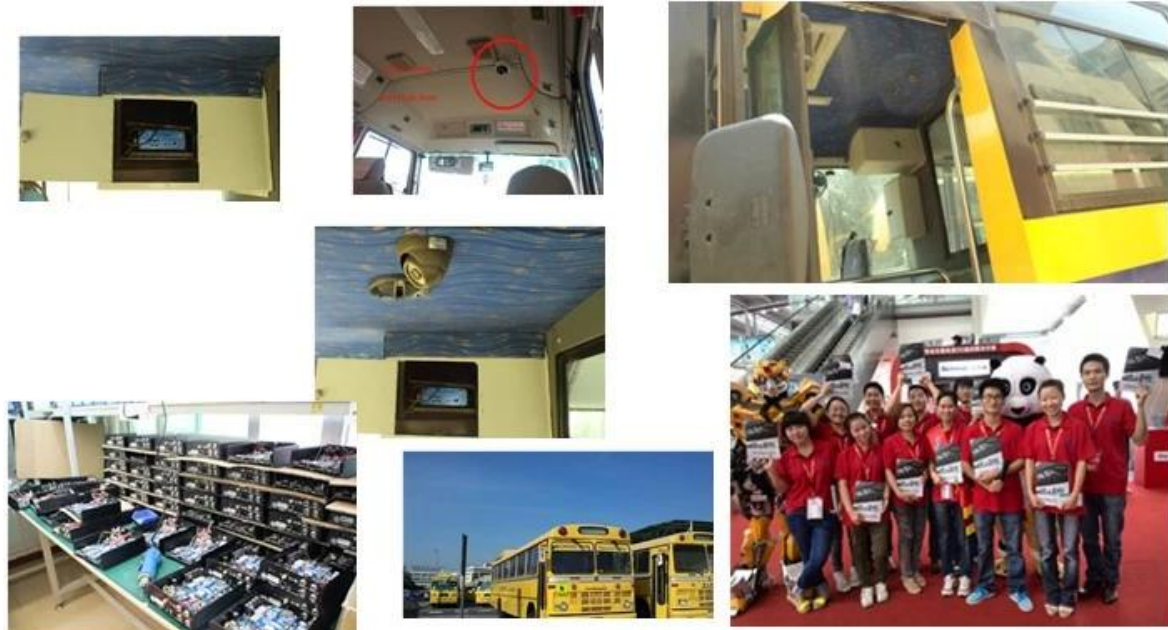

Certificação: