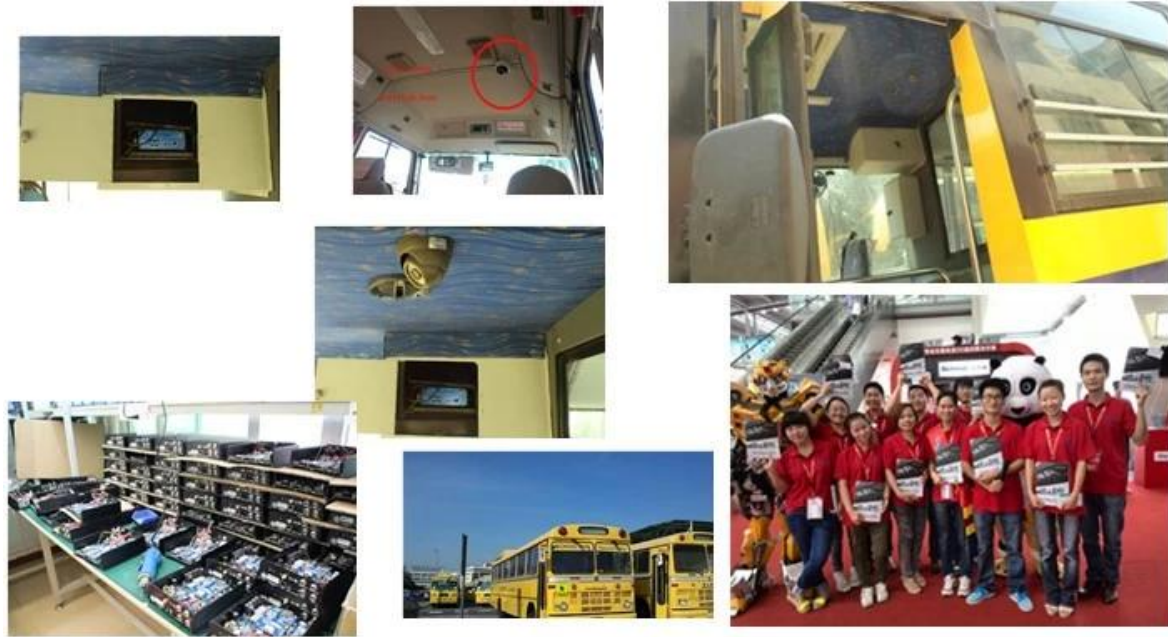

Certificação: