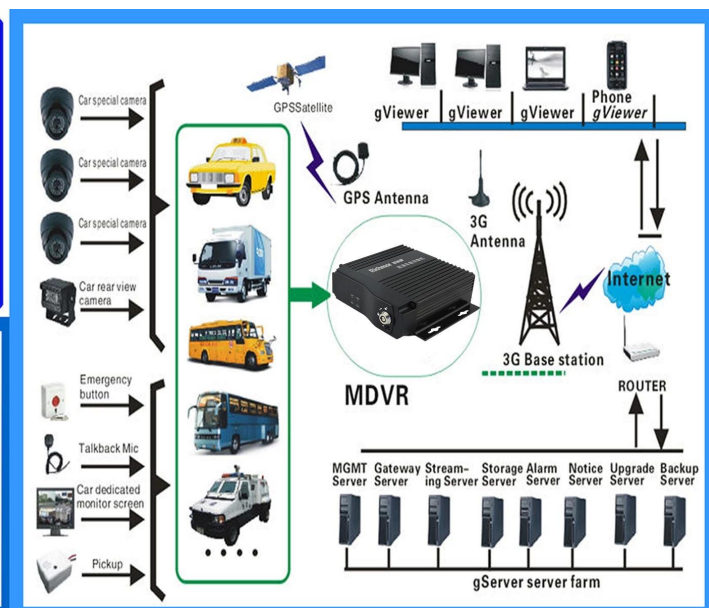

# System Structure

## Richmor

**Police worn camera, portable**

**Richmor**  
 Factory Audit  
 SMS Device configure  
 OTA Remote Updating  
 SCPI Full Di Real time monitor  
 2TB HDD + 128GB SD Card

CE FC

**mdvr**

**IOS** **Android Monitor**

product application cases:

### 移动视频监控平台

终端	在线	离线	报警	停车未熄火	停车熄火	定位无效	报警
贵C A6446	2016-03-14 09:50:09						
桂KY7507	2016-03-14 09:50:17						
桂KY7569	2016-03-14 09:50:38						
桂KY7599	2016-03-14 09:49:03						

our Richmor advantages: