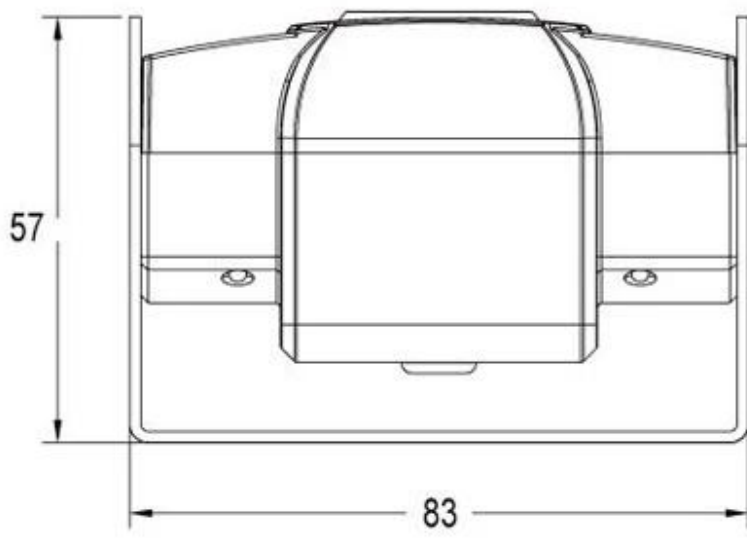

Richmor 產品特點:

1. 1/3 吋 CCD 感光器
2. 工業級 IP66 防水防塵
3. 紅外線夜視功能
4. 高解析度
5. 0 度廣角 LED 燈
6. 紅外線 LED 燈
7. 420TVL/480TVL/600TVL 解析度
8. CE FCC 認證

Richmor 產品特點:

項目	仕様
撮像素子	1/3 "CCD
標準規格	PAL/NTSC
解像度	PAL: 500Hx582V      NTSC: 500Hx494V
画素数	420TVL/480TVL/600TVL
絞り	0.0 f1.2 (LED)
画角	625TVL 2:1
色温度	
感度	850nm
S/N	50 dB (AGC)
AGC	
感度	
画角	
LED	12pcs
LED	10m
出力	1 Vp-p 75Ω composite BNC x1
感度	
画角	
画角	0.45
画角	f 3.6 mm
感度	N/A
感度	m12xp 0.5 mm
画角	N/A
画角	0-60 °
電圧	12v DC ± 10%
電流	190mA
寸法 (L x W x H)	48.5 L x 87W x 61.2 h mm
重量	242g
動作/保存	N/A
動作温度	-10 ° c ~ + 50 ° c