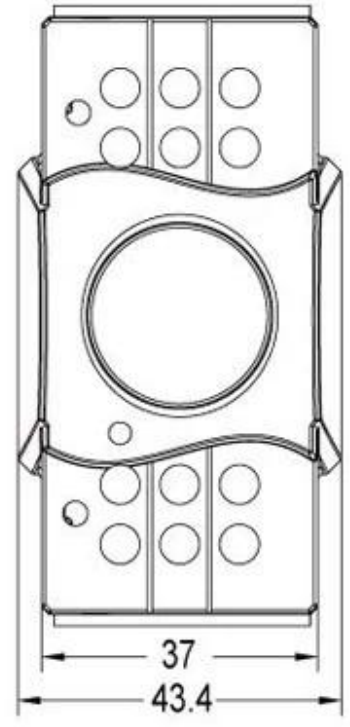

Richmor 產品特點:

1. 1/3 吋 CCD 感光器
2. 工業級 IP66 防水防塵
3. 紅外線夜視功能
4. 高解析度
5. 0 度廣角 LED 燈
6. 紅外線 LED 燈
7. 420TVL/480TVL/600TVL 解析度
8. CE FCC 認證

Richmor 產品特點:

項目	仕様
撮像素子	1/3 "CCD
標準規格	PAL/NTSC
解像度	PAL: 500Hx582V      NTSC: 500Hx494V
画素数	420TVL/480TVL/600TVL
絞り	0.0 f1.2 (LED)
画角	625TVL 2:1
色温度	
感度	850nm
S/N	50 dB (AGC)
AGC	
感度	
画角	
LED	12pcs
LED	10m
出力	1 Vp-p 75Ω composite BNC x1
感度	
画角	
画角	0.45
画角	f 3.6 mm
感度	N/A
感度	m12xp 0.5 mm
画角	N/A
画角	0-60 °
電圧	12v DC ± 10%
電流	190mA
寸法 (L x W x H)	48.5 L x 87W x 61.2 h mm
重量	242g
動作/保存	N/A
動作温度	-10 ° c ~ + 50 ° c