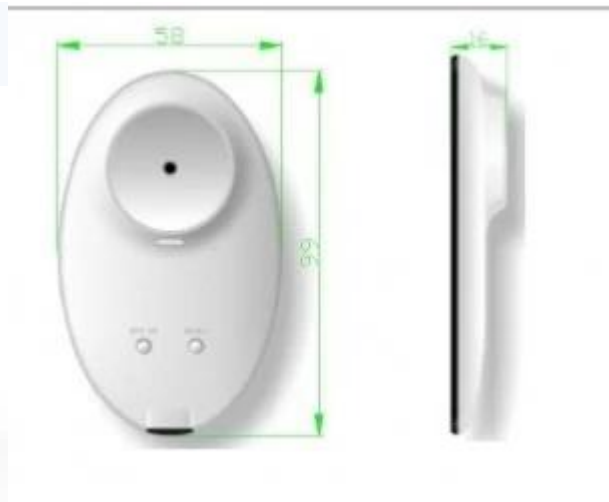

Richmor LAN P2P RCM-WF102

特長

- 無線LAN標準規格IEEE802.11n対応
- 無線LAN標準規格IEEE802.11b/g/n P2P対応
- WPS対応
- SD / SDHC対応
- 音声録音機能
- 音声送信機能

仕様

- 無線LAN標準規格IEEE802.11n対応
- 無線LAN標準規格IEEE802.11b/g/n P2P対応
- Apple対応無線LAN / 3G / 4G対応

仕様

カメラ	
センサー	1 / 4sensorCOMS
感度	0LUX
画素	1MP 水平120° 垂直90°
視野	水平90° 垂直90°
フォーマット	
圧縮形式	MJPEG
ビットレート	8Kbps~4Mbps
音声コーデック	G.711
解像度	
画素数	640X480

Resolution	50Hz/25fps/640x480
Storage	Supports up to 32GB SD/SDHC
WIFI	802.11b/g/n MAX 30Mbps
Power	DC5V
Power Consumption	2W MAX
Weight	3.5 M
Dimensions	99x58x16
Temperature	-10°C~60°C [-250.00] 90%
Protocols	TCP / IP / HTTP / DHCP / DNS / DDNS / RTP / RTSP / PPPoE / SMTP / NTP
Temperature	-10°C~60°C [-250.00] 90%
Power	DC5V
Power Consumption	2W MAX
Weight	3.5 M
Dimensions	99x58x16
Temperature	100%