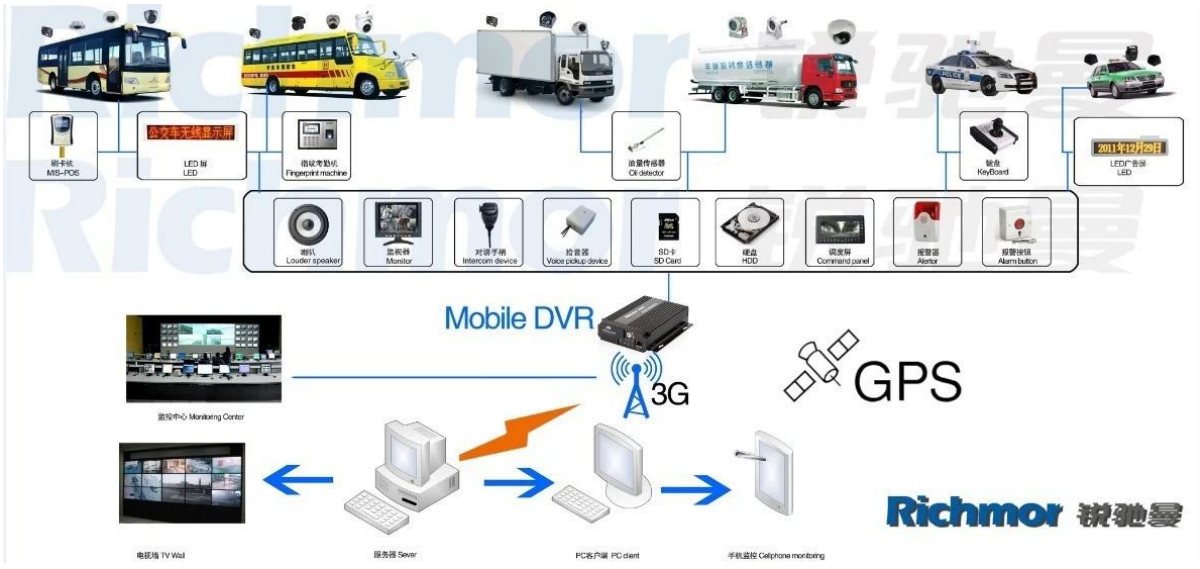

3G GPS WIFI G4CH DVR RCM-MDR7000WDG

1

1 4 HD & 038; SD DVR

2 3G GPS LAN G UPS

3 PTZ

4

5 HD

6 HD & SD

7 recovery

8

9

视频	接口	4ch SDI 1.0VP-P 75Ω. Both B&W
	制式	1 PAL / NTSC 1.0VP-P 75Ω
	帧率	1 4
	帧大小	PAL 25frames / NTSC 30 /
	分辨率	PAL 100; NTSC 120
音频	声道	4 500Ω
	采样率	1 4
	电平	1.0-2.2V
	阻抗	≤ - 30
	编解码	ADPCM
	接口	6
网络	有线	1 RJ45
	无线	1 LAN
	3G	WCDMA CDMA2000
GPS	GPS	GPS
电源	接口	DC8-36V 5 ≤10W
	工作温度	-20°C + 85°C ≤80
	重量	200 L × 160 W × 62 mm
其他	接口	HDD 2.2kg