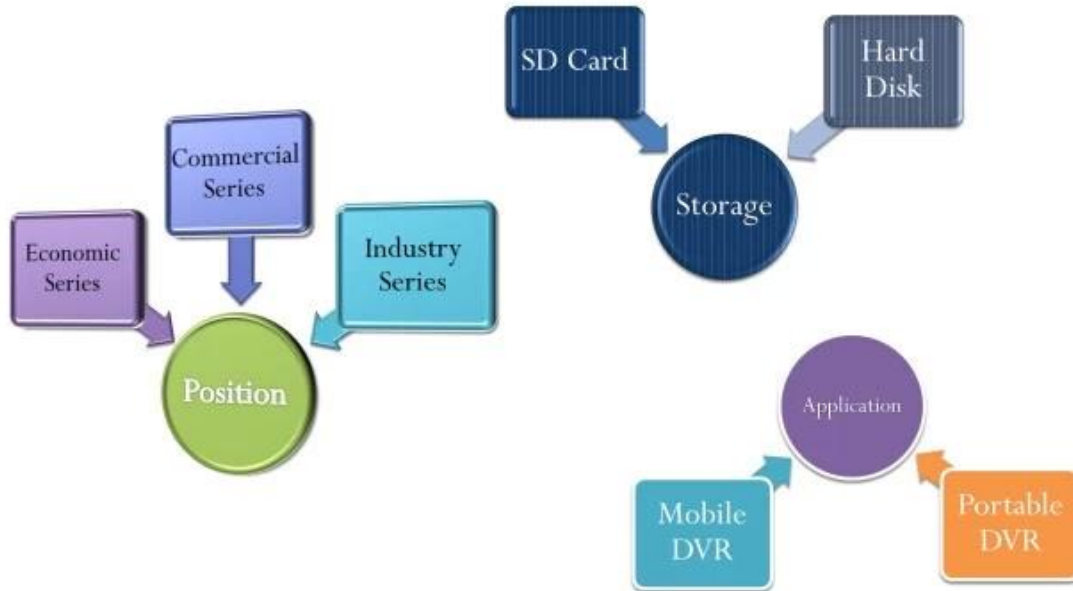

IO Cables

Remote Control

3G Antenna

WiFi Antenna

CD (Manual & Software Inside)

7000 HDD Mobile DVR

Product Introduction

Device Series

Product Advantage

移动视频监控平台

欢迎登录:RCMTTEST 系统

终端列表 轮询列表 我的地图

实时监控 电子地图 回放管理 信息管理 系统设置

终端列表: 监控中心(3/11) > 贵州(1/1) > 贵C A6446 > CH1, CH2, CH3, CH4 > 桂KY7507, 桂KY7569, 80024, 80119, D82868, 子NPS001, 桂KY7586, 桂KY7599, 贵B93017, 贵C87762