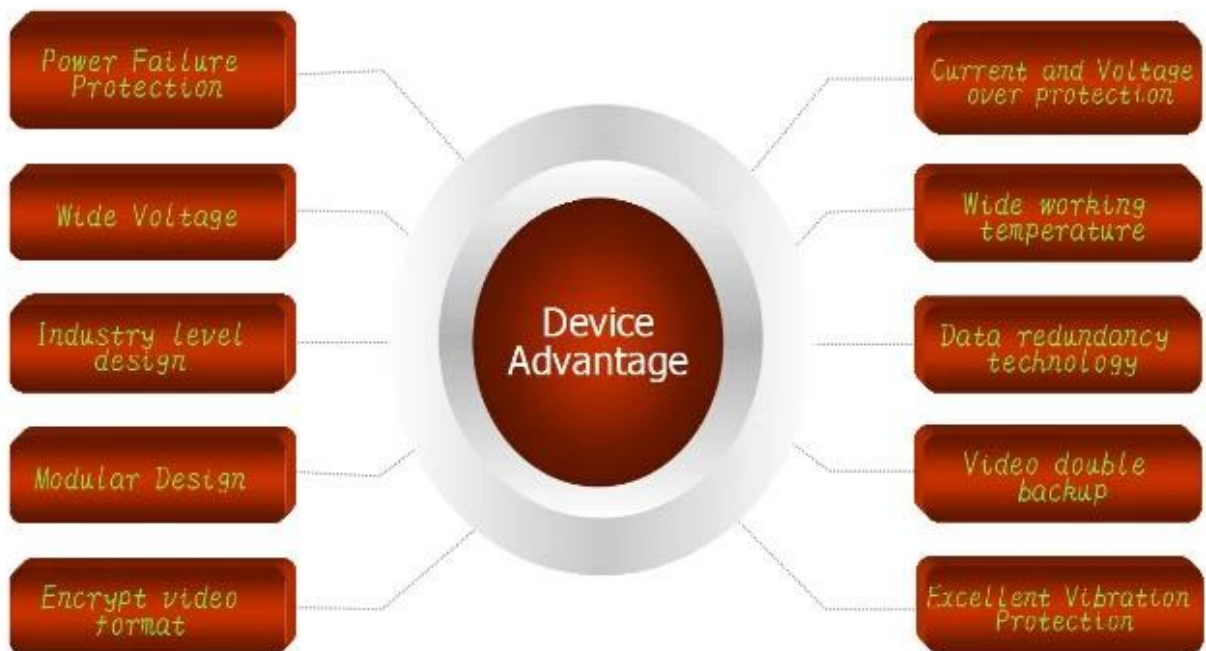

IO Cables

Remote Control

3G Antenna

WiFi Antenna

CD (Manual & Software Inside)

7000 HDD Mobile DVR

Product Introduction

Device Series

Product Advantage

移动视频监控平台

欢迎登录:RCMTTEST 系统

终端列表 轮询列表 我的地图

实时监控 电子地图 回放管理 信息管理 系统设置

终端列表: 监控中心(3/11) > 贵州(1/1) > 贵C A6446 > CH1, CH2, CH3, CH4 > 桂KY7507, 桂KY7569, 80024, 80119, D82868, 子NPS001, 桂KY7586, 桂KY7599, 贵B93017, 贵C87762