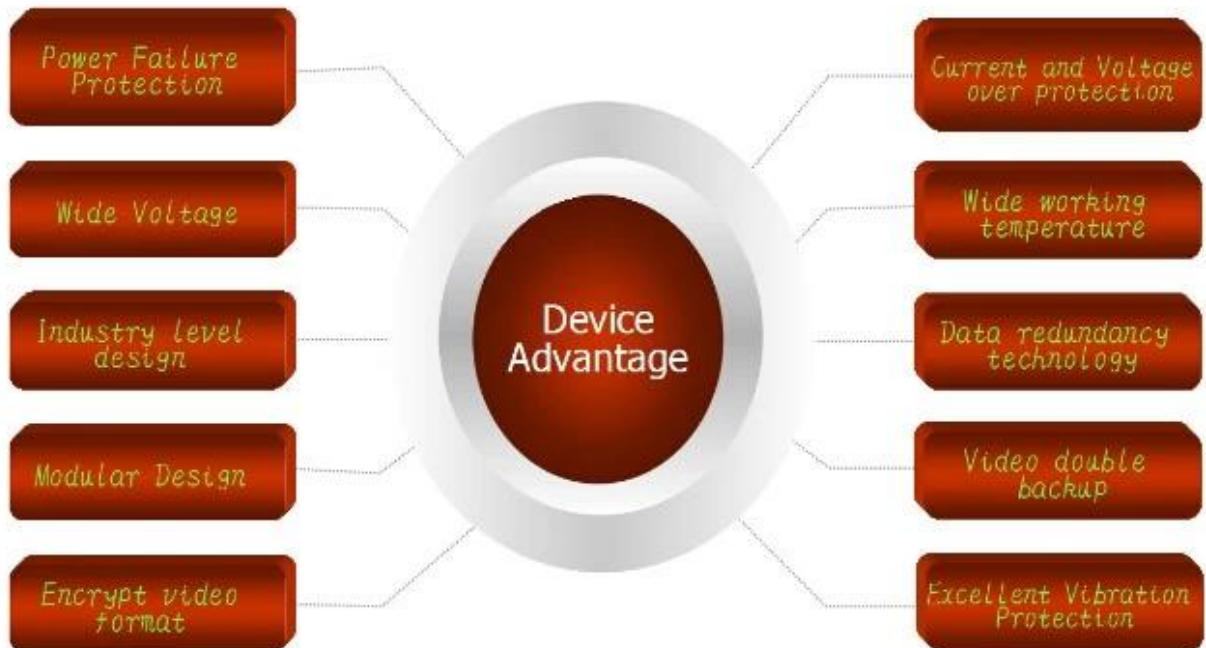

IO Cables

Remote Control

3G Antenna

WiFi Antenna

CD (Manual & Software Inside)

7000 HDD Mobile DVR

Product Introduction

Device Series

Product Advantage

移动视频监控平台

欢迎登录:RCMTTEST 系统

实时预览 电子地图 回放管理 信息管理 系统设置

终端列表 轮询列表 我的地图

监控中心(3/11)
贵州(1/1)
贵C A6446
CH1
CH2
CH3
CH4
桂KY7507
桂KY7569
80024
80119
D82868
子NPS001
桂KY7586
桂KY7599
贵B93017
贵C87762

状态 云台 色彩 语音