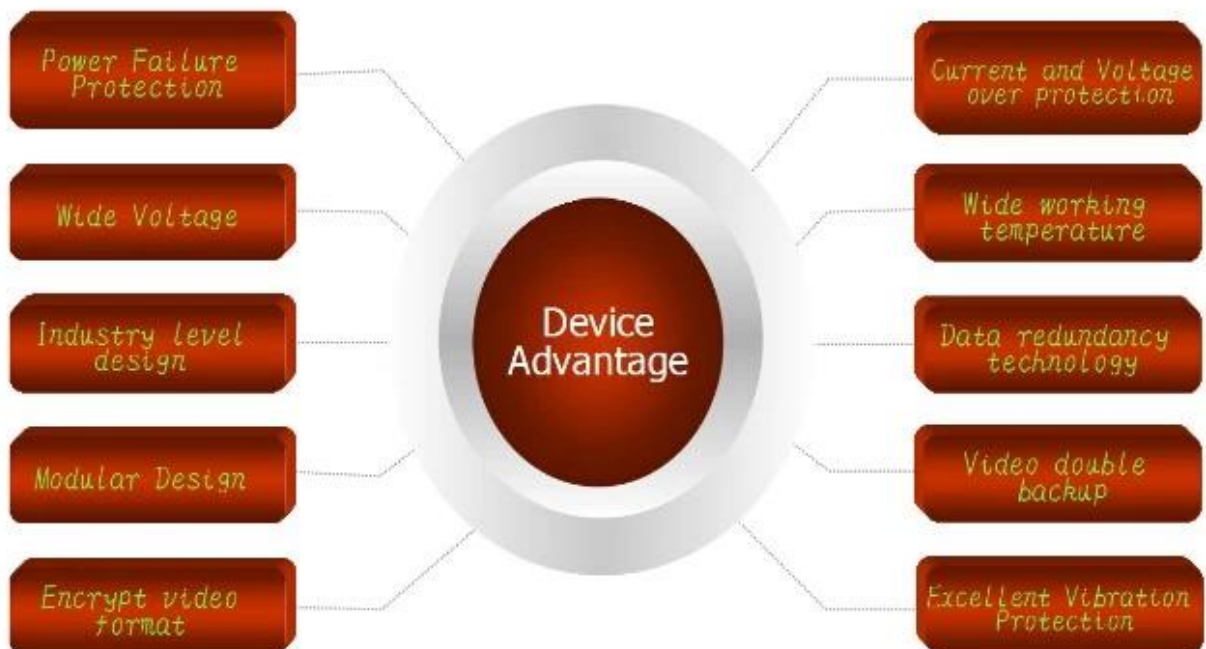

AV Input & Output Cables

Power Cable

IO Cables

Remote Control

3G Antenna

WiFi Antenna

CD (Manual & Software Inside)

7000 HDD Mobile DVR

Product Introduction

Device Series

Product Advantage

移动视频监控平台

欢迎登录, RCMTEST

系统 | 实时预览 | 电子地图 | 回放管理 | 信息管理 | 系统设置

终端列表 | 轮询列表 | 我的地图

监控中心(3/11) | 贵州(1/1) | 贵C A6446 | CH1 | CH2 | CH3 | CH4 | 桂KY7507 | 桂KY7569 | 80024 | 80119 | D82868 | 子NPS001 | 桂KY7586 | 桂KY7599 | 贵B93017 | 贵C87762