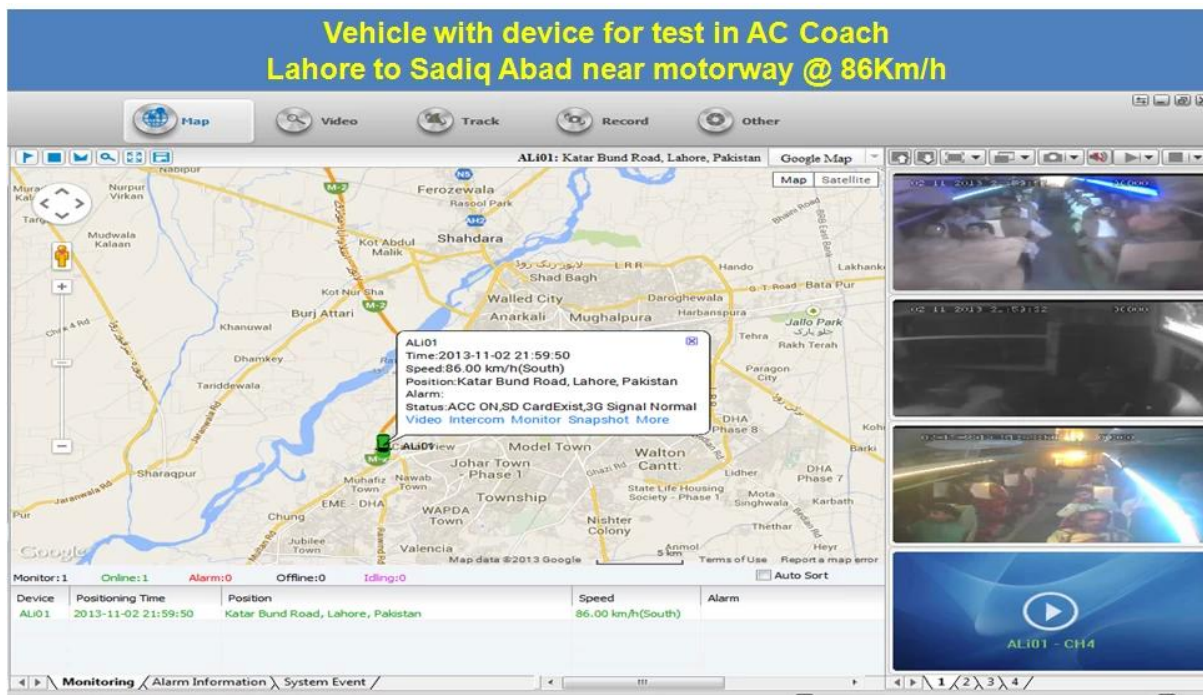

Power	Power	4W
	Power	1W
	Power	1.0-2.2V
	Power	≤ - 30dBm
	Power	ADPCM
	Power	4W
Power	Power	2W
	Power	Power
	Power	Power
Power	Wireless	RJ45
	LAN	LAN
	3G	WCDMA CDMA2000
GPS	GPS	GPS
	GPS	GPS
Power	Power	DC8-36V
	Power	-20°C + 85°C
Power	Power	138mm x 112mm x 36mm
	Power	360mm

CMS

Windows PC