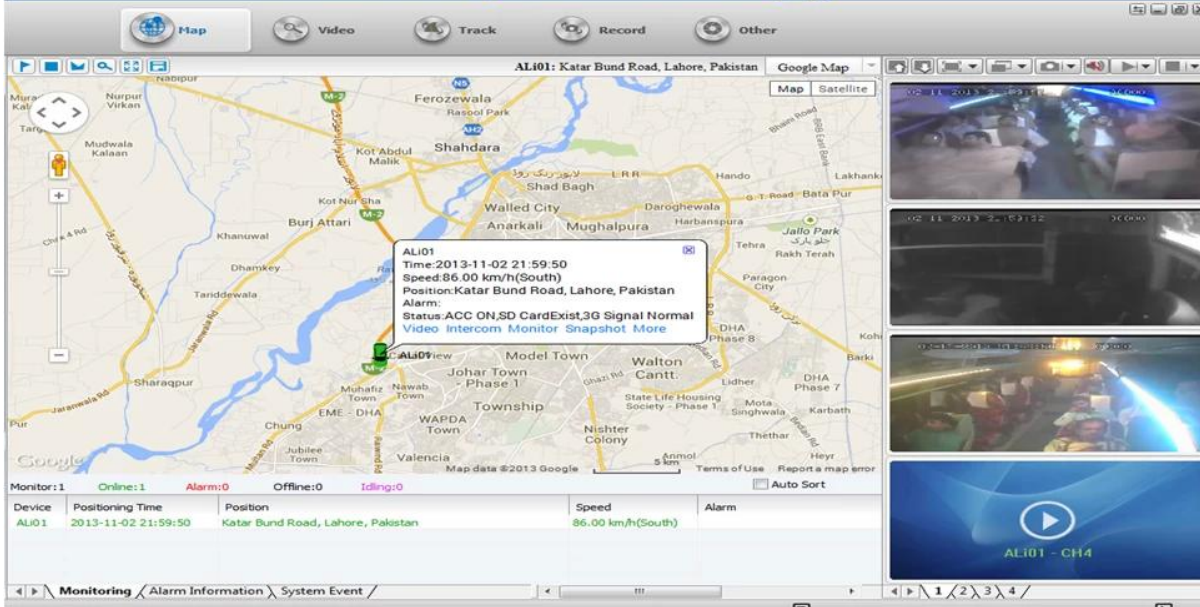

**Vehicle with device for test in AC Coach
Lahore to Sadiq Abad near motorway @ 86Km/h**