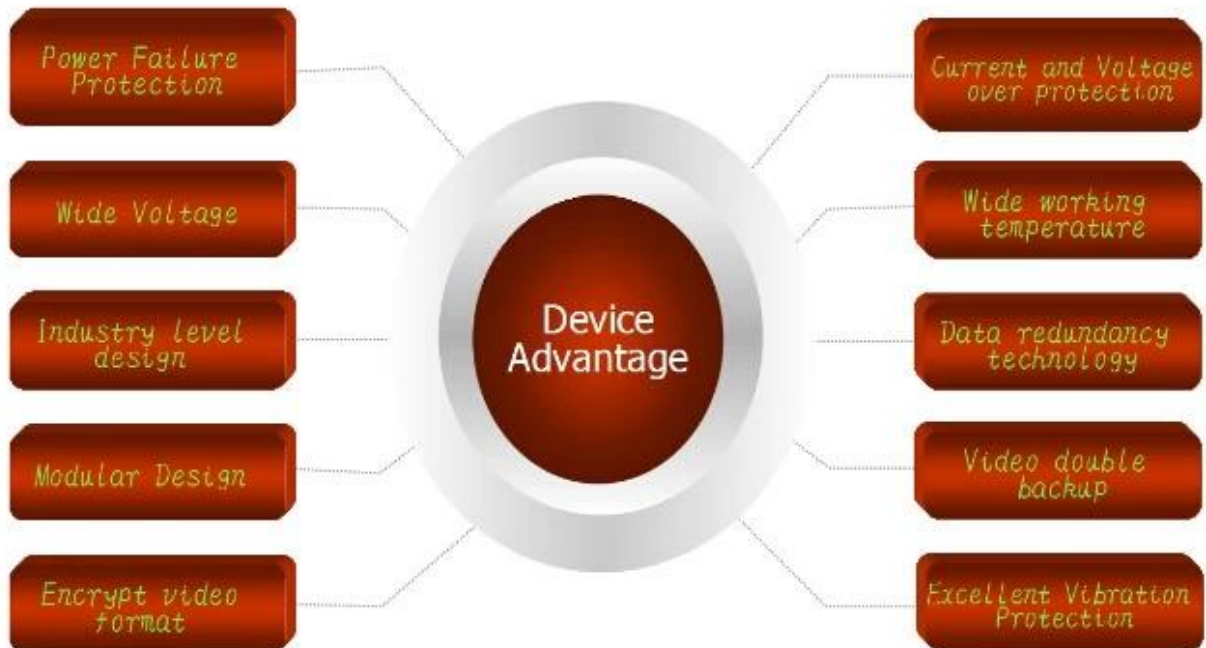

AV Input & Output Cables

Power Cable

IO Cables

Remote Control

3G Antenna

WiFi Antenna

CD (Manual & Software Inside)

7000 HDD Mobile DVR

Product Introduction

Device Series

Product Advantage

移动视频监控平台

欢迎登录:RCMTTEST 系统

终端列表 实时预览 电子地图 回放管理 信息管理 系统设置

地址 搜索

马临镇政府