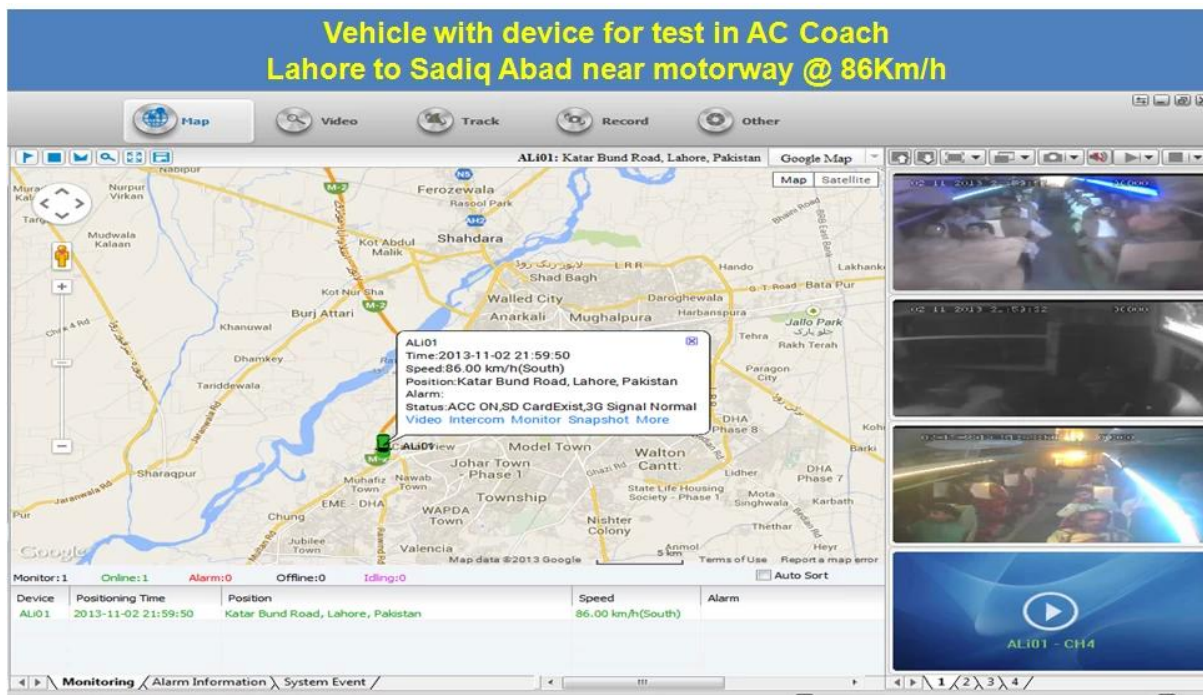

Power	Power	4W
	Power	1W
	Power	1.0-2.2V
	Power	≤ - 30dBm
	Power	ADPCM
	Power	4W
Power	Power	2W
	Power	Power
	Power	Power
Power	Wireless	RJ45
	LAN	LAN
	3G	WCDMA/CDMA2000
GPS	GPS	GPS
	GPS	GPS
Power	Power	DC8-36V
	Power	-20°C + 85°C
Power	Power	138mm x 112mm x 36mm
	Power	360mm

CMS

Windows PC