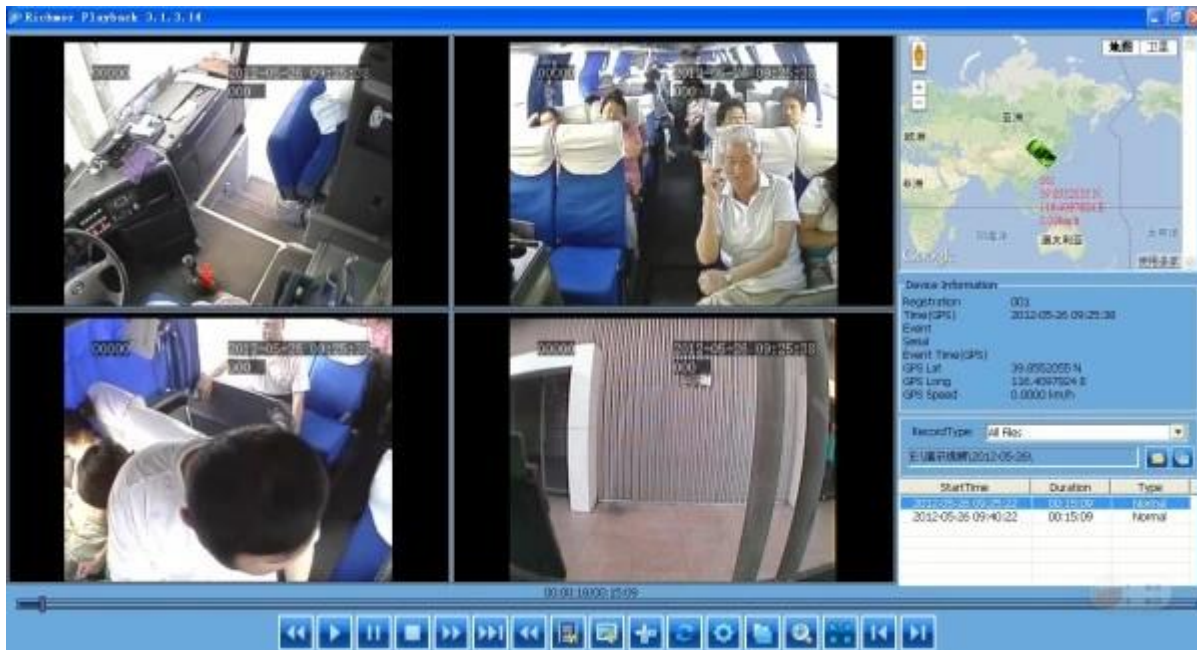

□□□□□□□□

1. Your Logo is also welcomed!
2. Brand Box With Our Logo "Richmor"