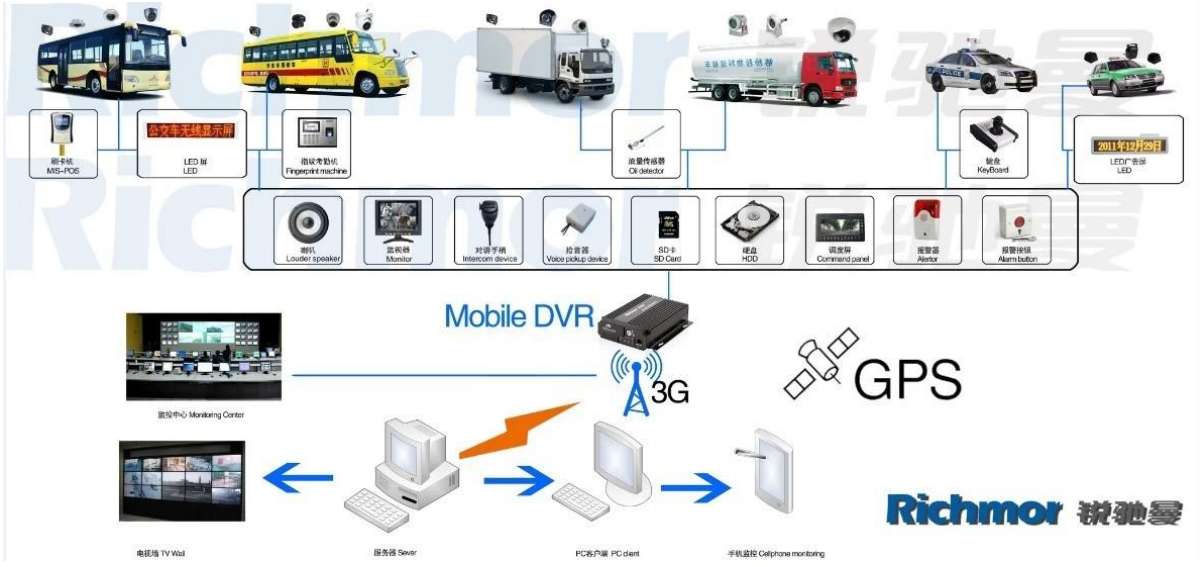

RCM-MDR7000WDG 3G GPS WIFI G4CH DVR

RCM-MDR7000WDG

- 1 4 HD&038; SD DVR
- 2 3G GPS LAN G UPS
- 3 PTZ
- 4
- 5 HD
- 6 HD& SD
- 7 recorvery
- 8

RCM

视频	接口	4ch SDI 1.0VP-P 75Ω. Both B&W
	制式	1 PAL / NTSC 1.0VP-P 75Ω
	帧率	1 4
	帧大小	PAL 25frames / NTSC 30 /
	分辨率	PAL 100; NTSC 120
音频	通道数	4 500Ω
	采样率	1 4
	电平 	1.0-2.2V
	阻抗	≤ - 30
	接口	
	编解码	ADPCM
网络	端口	6
	速率	1
	协议	
有线网络	有线	Wire RJ45
	LAN	LAN
	3G	WCDMA CDMA2000
GPS	GPS	GPS
接口	接口	
	G	G
电源	电压	DC 8-36V 5 ≤10W
	温度	-20°C + 85°C ≤80
	功耗	
尺寸重量	尺寸	200 L × 160 W × 62 mm
	重量	HDD 2.2kg

Richmor

OEM & ODM Service

Brasil World Cup Supplier

Inner Training after study from Alibaba in July

Technical Training For Fast Response to Customer Richmor 锐驰曼

lecturer for Execution