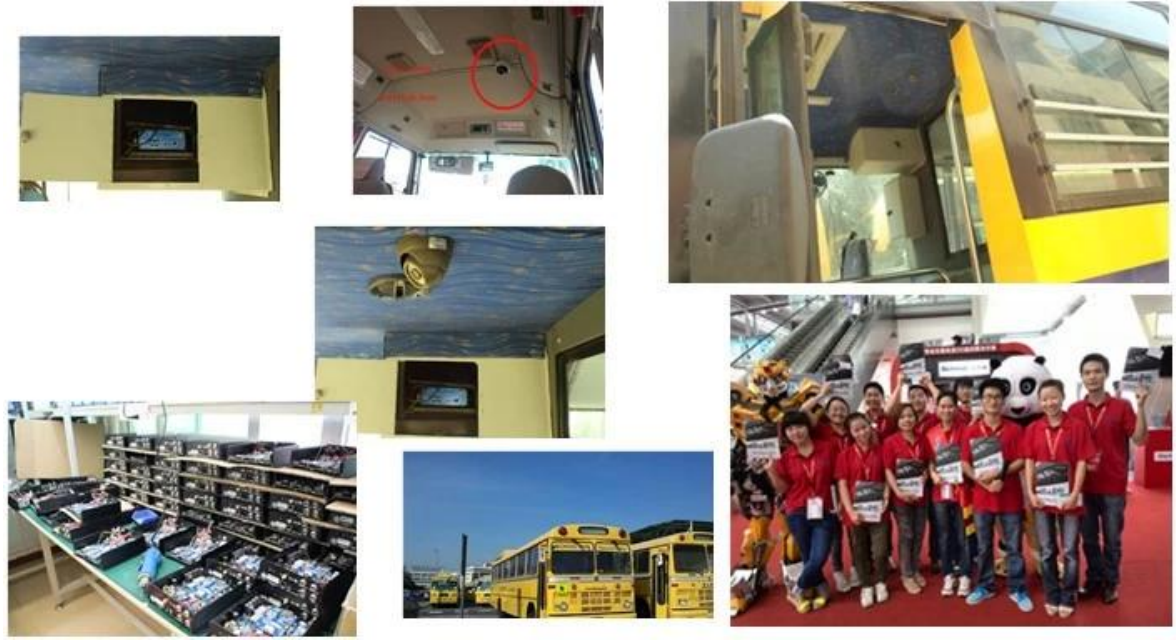

RCM-MDR7000WDG 3G GPS WIFI G4CH DVR

RCM-MDR7000WDG

- 1 4 HD&038; SD DVR
- 2 3G GPS LAN G UPS
- 3 PTZ
- 4
- 5 HD
- 6 HD& SD
- 7 recorvery
- 8

RCM

视频	接口	4ch SDI 1.0VP-P 75Ω. Both B&W
	制式	1 PAL / NTSC 1.0VP-P 75Ω
	帧率	1 4
	帧大小	PAL 25frames / NTSC 30 /
	分辨率	PAL 100; NTSC 120
音频	通道数	4 500Ω
	采样率	1 4
	电平 	1.0-2.2V
	阻抗	≤ - 30
	接口	
	编解码	ADPCM
网络	端口	6
	速率	1
	协议	
有线网络	有线	Wire RJ45
	LAN	LAN
	3G	WCDMA CDMA2000
GPS	GPS	GPS
接口	接口	
	G	G
电源	电压	DC 8-36V 5 ≤10W
	温度	-20°C + 85°C ≤80
	功耗	
尺寸重量	尺寸	200 L × 160 W × 62 mm
	重量	HDD 2.2kg