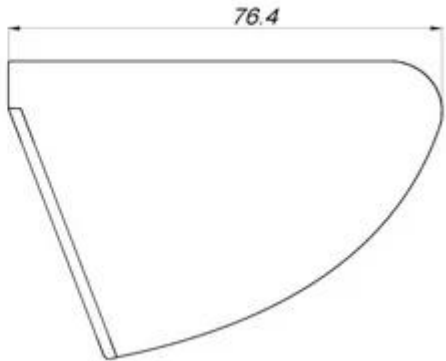

- 1&NBSP; 1
- 2&NBSP; 2
- 3&NBSP; 3
- 4&NBSP; IP67

Richmor - Specifications

Resolution	1300
Format	1/3" &NBSP; &NBSP; &NBSP; CCD
Standard	PAL / NTSC
Resolution	420TVL / 480TVL / 600TVL
Features	0 &NBSP; &NBSP; &NBSP;
AGC	> 50 &NBSP; &NBSP; AGC &NBSP;
WB	

重量	12 A
尺寸	10 M
接口	1 Vp-p 75Ω composite ; BNC ×1
镜头	镜头
分辨率	镜头
帧率	0.45
焦距	f3.6mm 2.8mm / 6mm [镜头]
电压	12V DC ±10%
功耗	210mW
尺寸	76.4 X 60.5 X 56mm
重量	215g
防护	IP67
温度	-10°C ~ + 50°C

Camera Module Orientation Matches Letter Orientation Illustrated: