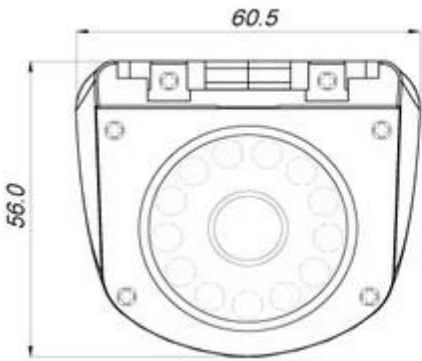

- 1&NBSP; 1
- 2&NBSP; 2
- 3&NBSP; 3
- 4&NBSP; IP67

Richmor - Specifications

Resolution	1300
Format	1/3" &NBSP; &NBSP; &NBSP; CCD
Standard	PAL / NTSC
Resolution	420TVL / 480TVL / 600TVL
Features	0 &NBSP; &NBSP; &NBSP;
AGC	> 50 &NBSP; &NBSP; AGC &NBSP;
WB	

重量	12 A
尺寸	10 M
接口	1 Vp-p 75Ω composite ; BNC ×1
镜头	镜头
分辨率	镜头
帧率	0.45
焦距	f3.6mm 2.8mm / 6mm [镜头]
电压	12V DC ±10%
功耗	210mW
尺寸	76.4 X 60.5 X 56mm
重量	215g
防护	IP67
温度	-10°C ~ + 50°C

Camera Module Orientation Matches Letter Orientation Illustrated: