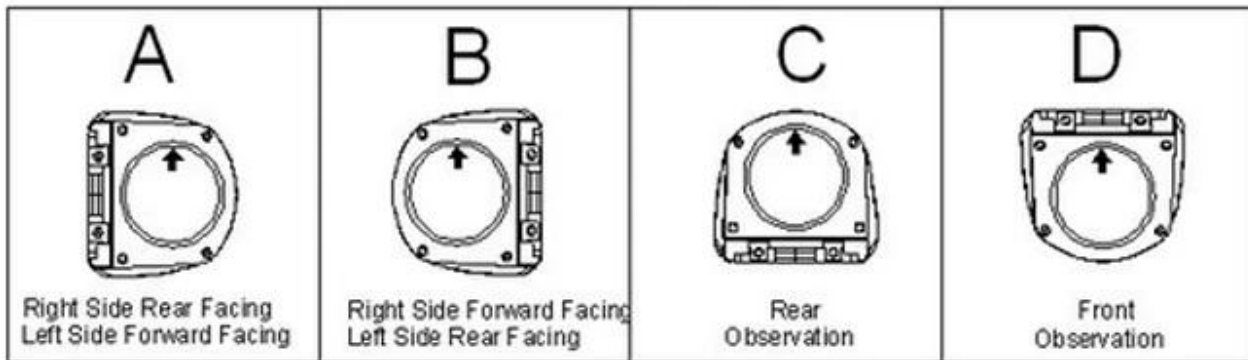

- 1&NBSP; 1
- 2&NBSP; 2
- 3&NBSP; 3
- 4&NBSP; IP67

Richmor - Specifications

Resolution	1300
Format	1/3" &NBSP; &NBSP; &NBSP; CCD
Standard	PAL / NTSC
Resolution	420TVL / 480TVL / 600TVL
Features	0 &NBSP; &NBSP; &NBSP;
AGC	> 50 &NBSP; &NBSP; AGC &NBSP;
WB	

重量	12 A
尺寸	10 M
接口	1 Vp-p 75Ω composite ; BNC ×1
镜头	镜头
分辨率	镜头
帧率	0.45
焦距	f3.6mm 2.8mm / 6mm [镜头]
电压	12V DC ±10%
功耗	210mW
尺寸	76.4 X 60.5 X 56mm
重量	215g
防护	IP67
温度	-10°C ~ + 50°C

Camera Module Orientation Matches Letter Orientation Illustrated: