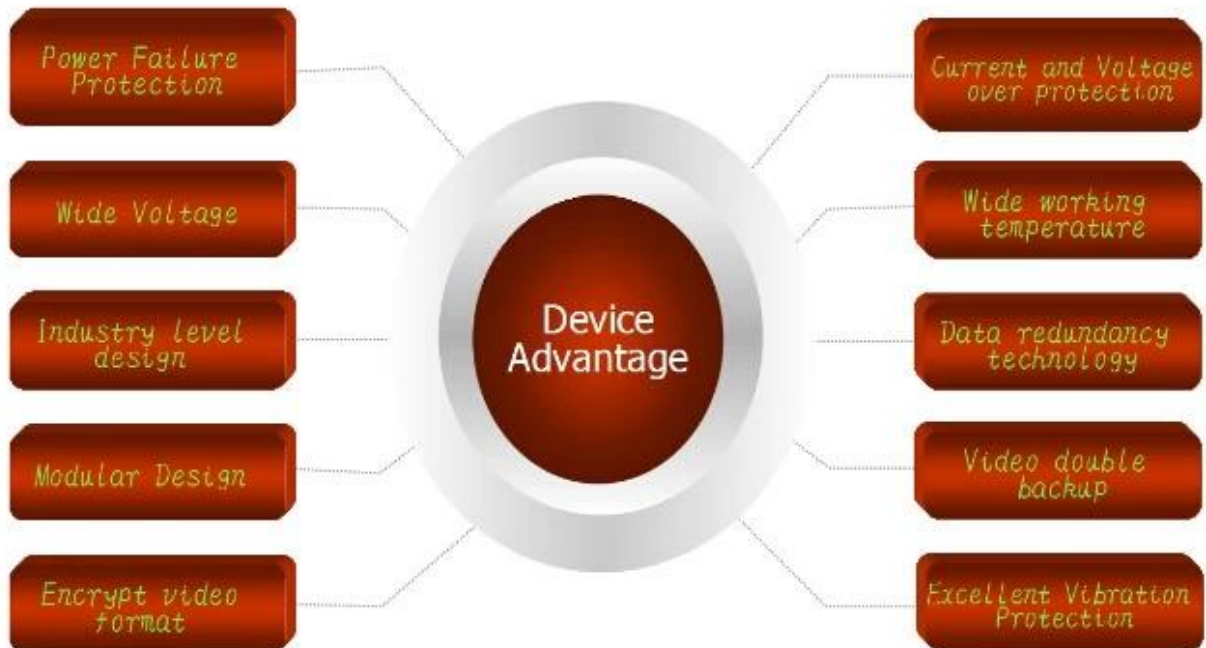

□□□□

AV Input & Output Cables

Power Cable

IO Cables

Remote Control

3G Antenna

WiFi Antenna

CD (Manual & Software Inside)

7000 HDD Mobile DVR

Product Introduction

Device Series

Product Advantage

移动视频监控平台

欢迎登录:RCMTTEST 系统

终端列表 轮询列表 我的地图

实时监控 电子地图 回放管理 信息管理 系统设置