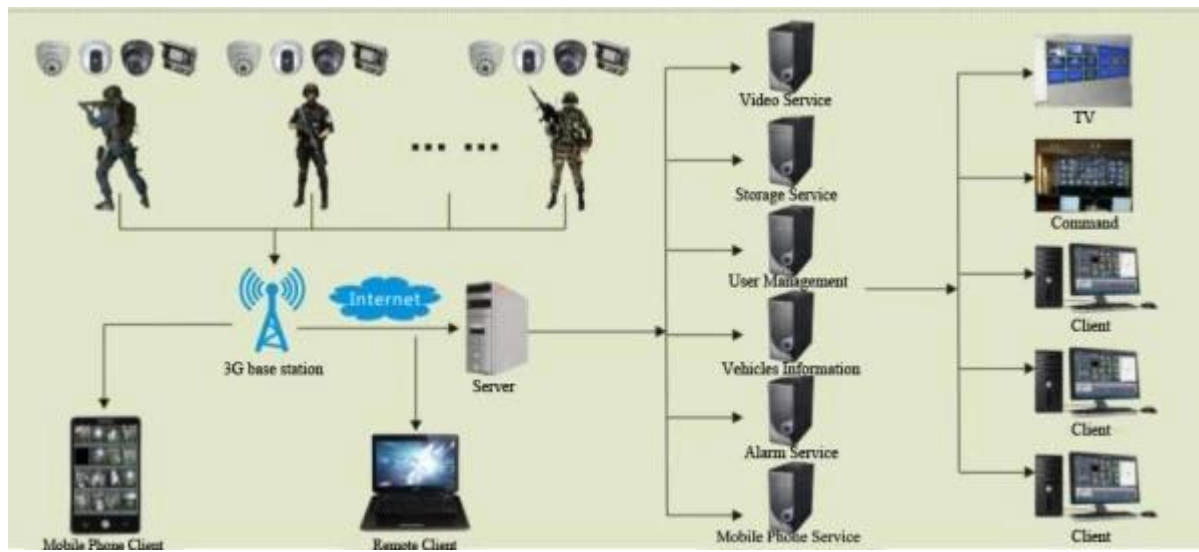

Applicazione

应用案例/applications

Certificazione FCC CE ROHS