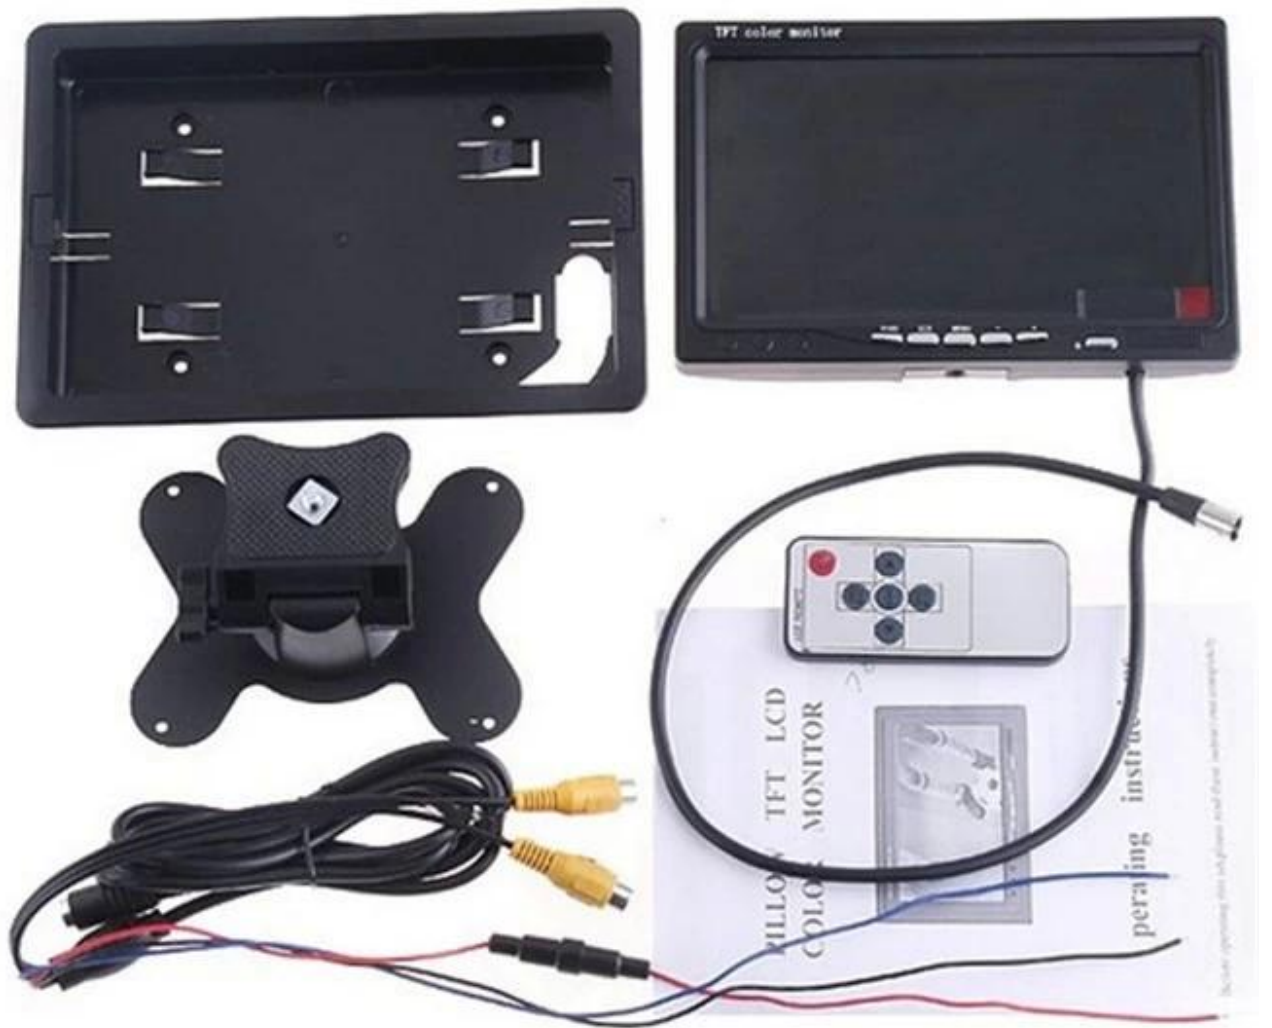

schermo 1080p HD Monitor per la sicurezza del veicolo con DVR mobile

Monitor LCD per auto' s character:

1. display: 7inch TFT LCD Panel, 16:9
2. Risoluzione: 234 x 480pixels
3. alimentazione elettrica: CC 12V, consumo di energia: $\leq 7W$
4. multi-purpose monitor LCD per VCD/DVD/TV/GPS
5. schermata blu appare con la scomparsa del segnale video
6. il legare di collegamento può passare attraverso il tubo in sede di automobile
7. usando il cavo di alta qualità e la retroilluminazione ad alta luminosità per migliorare la chiarezza e durare a lungo
8. Color disponibile: nero

Monitor LCD per auto' s Pictures:

Parametro del monitor dell'automobile dell'affissione a cristalli liquidi:

7inch monitor LCD con ingresso BNC, adattatore 220V

monitor LCD TFT da 7 pollici

Risoluzione: 480 * RGB * 234

Modalità di visualizzazione: 16:9

Luminosità: 300cd/m²

Sistema: NTSC/PAL

video: ingresso video a due vie (connettore BNC)

audio: 1 ingresso audio

Analogico LCD Panel OSD menu lingua: inglese/cinese

Rear watching: l'immagine può essere cambiata a sinistra ea destra, su e giù

Alimentazione elettrica: DC12V

Viene fornito con adattatore 220V-12V

Consumo energetico: 7W

Temperatura di funzionamento:-20 ~ 80 gradi Celsius

Umidità di funzionamento: 20% ~ 85%

Funzione completa telecomando, schermo blu quando nessun segnale
Con staffa stand-alone, telaio poggiatesta