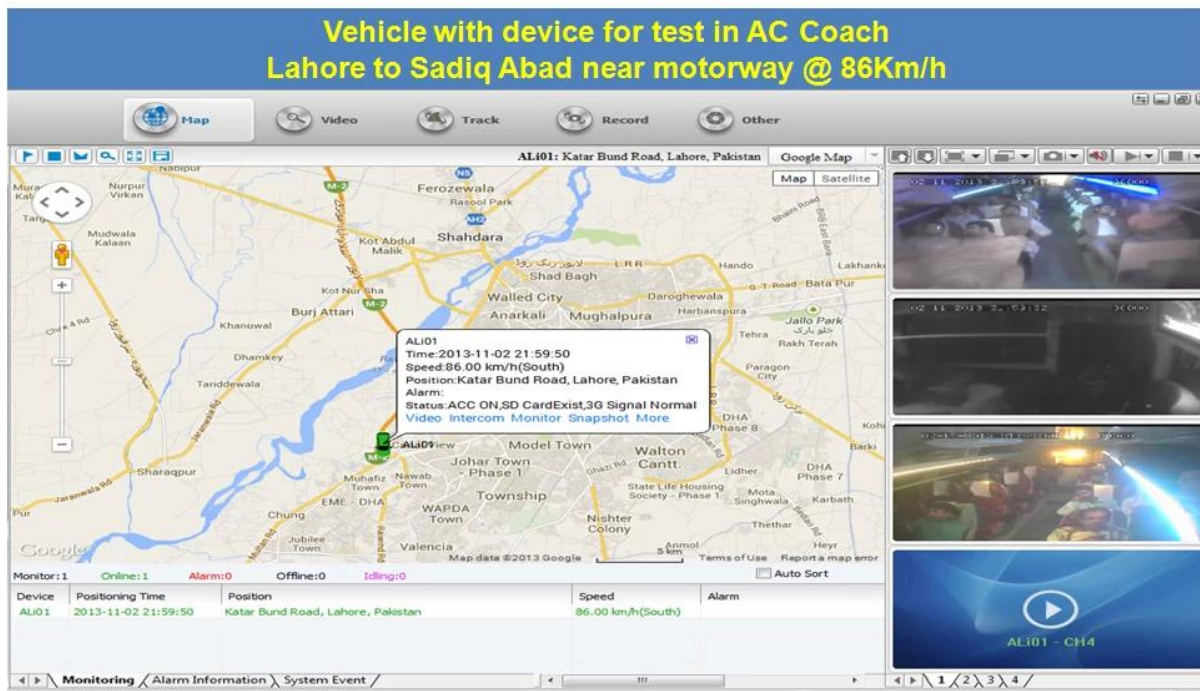

Audio	Ingresso audio	Ingresso indipendente a due canali 500Ω
	Uscita audio	1 canale (4 canali possono essere convertiti liberamente)
	Livello di uscita di base	1.0-2.2V
	Distorsione Plus Rumore	≤-30dB
	Modalità di registrazione	Sincronizzazione di suoni e immagini
	Compressione audio	ADPCM
Allarme	Allarme	4 canali di ingresso indipendente. Trigger ad alta tensione
	Uscita allarme	2 canali Uscita indipendente
	Move Detect	a disposizione
Rete Interfaccia	3G	Può espandere un modulo WCDMA o CDMA2000 all'interno
Interfaccia GPS	GPS	Può espandere il modulo GPS all'interno
Estendi l'interfaccia	Citofono	Può espandere il modulo interfonico all'interno
Altri	Consumo di energia	DC8-36V 5% ≤10W
	Temperatura di lavoro	-20 °C ~ + 85 °C ≤80%
	Orologio	Orologio incorporato, calendario
Confezione	Taglia del prodotto	170 (L) * 141(W) *41(H) mm
	Peso netto del prodotto	0.7KG

La nostra applicazione software CMS:

Per Sorveglianza in tempo reale su PC Windows

Per IOS e & Sistema operativo Android Sorveglianza cellulare