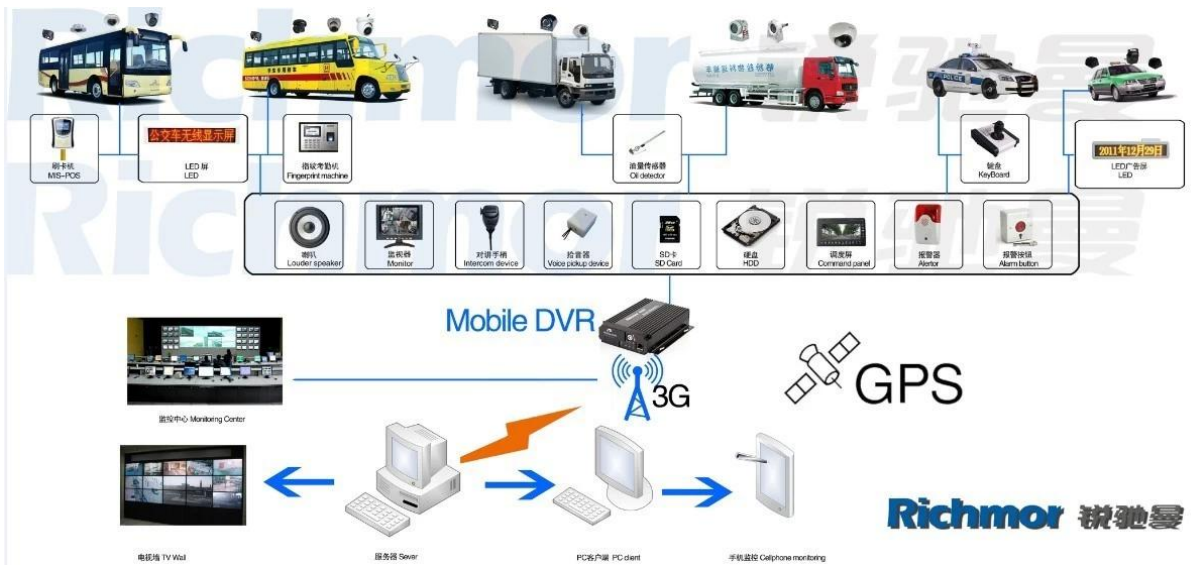

Il nostro progetto Mobile DVR per veicoli