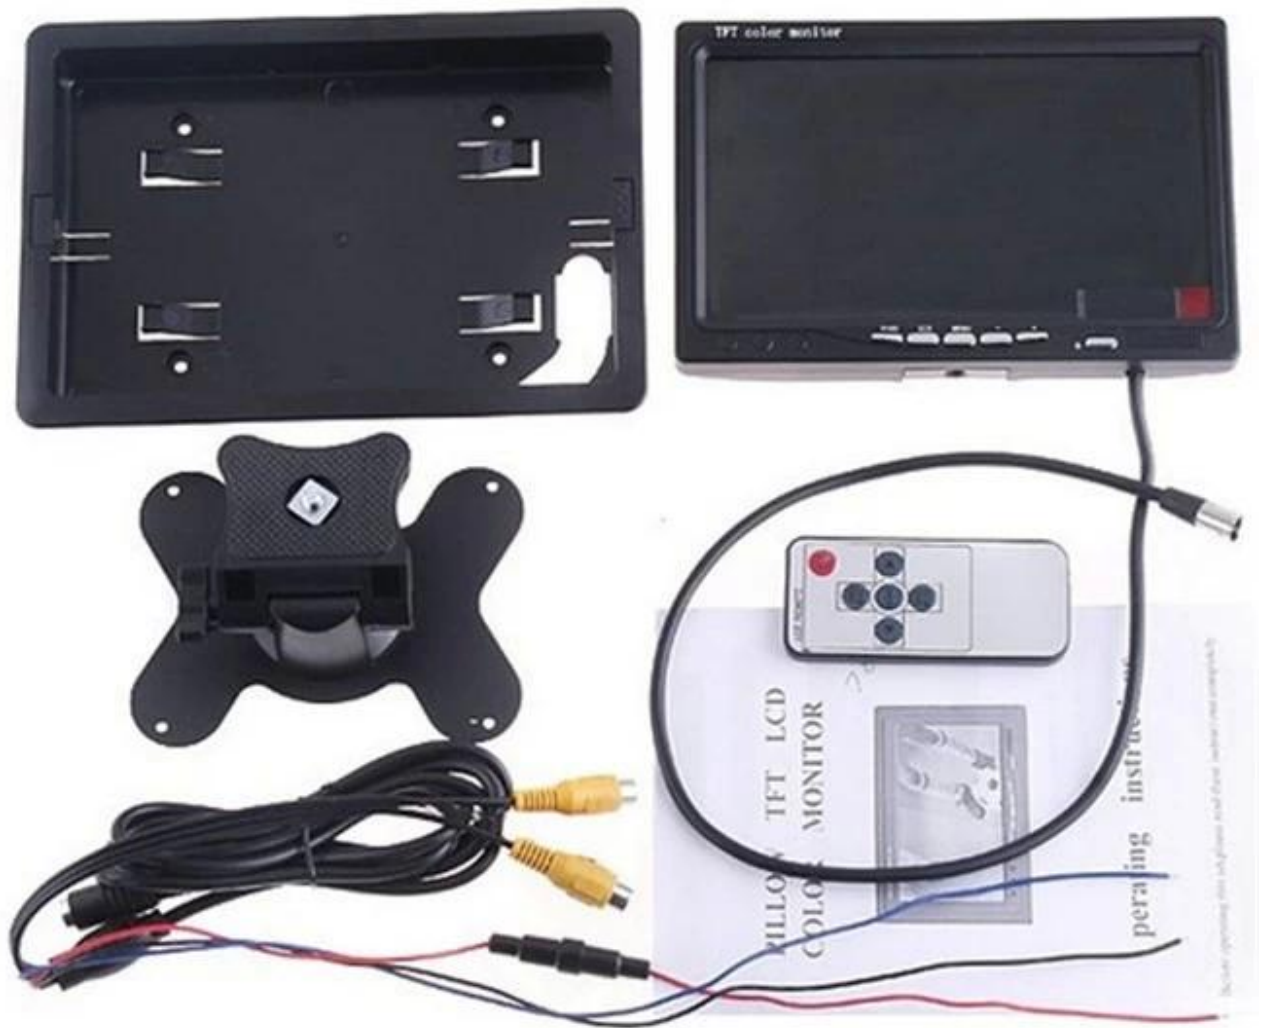

# **schermo 1080p HD Monitor per la sicurezza del veicolo con DVR mobile**

## **Monitor LCD per auto' s character:**

1. display: 7inch TFT LCD Panel, 16:9
2. Risoluzione: 234 x 480pixels
3. alimentazione elettrica: CC 12V, consumo di energia:  $\leq 7W$
4. multi-purpose monitor LCD per VCD/DVD/TV/GPS
5. schermata blu appare con la scomparsa del segnale video
6. il legare di collegamento può passare attraverso il tubo in sede di automobile
7. usando il cavo di alta qualità e la retroilluminazione ad alta luminosità per migliorare la chiarezza e durare a lungo
8. Color disponibile: nero

## **Monitor LCD per auto' s Pictures:**

Parametro del monitor dell'automobile dell'affissione a cristalli liquidi:

7inch monitor LCD con ingresso BNC, adattatore 220V

monitor LCD TFT da 7 pollici

Risoluzione: 480 \* RGB \* 234

Rear watching: l'immagine può essere cambiata a sinistra ea destra, su e giù

Alimentazione elettrica: DC12V

Viene fornito con adattatore 220V-12V

Consumo energetico: 7W

Temperatura di funzionamento: -20 ~ 80 gradi Celsius