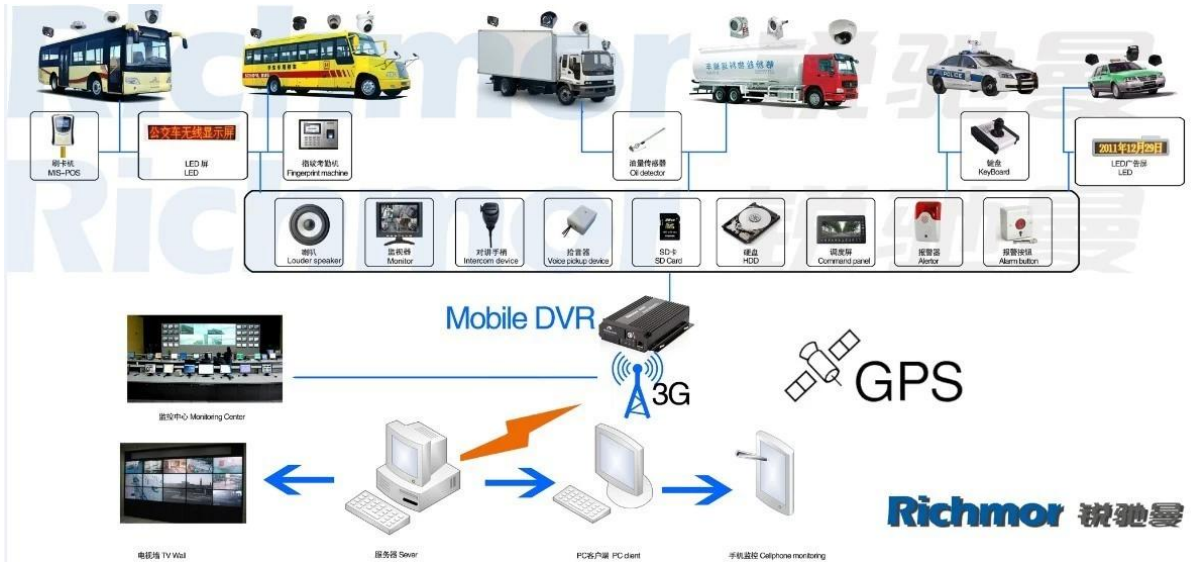

Il nostro progetto DVR mobile per veicoli

Certificazione: