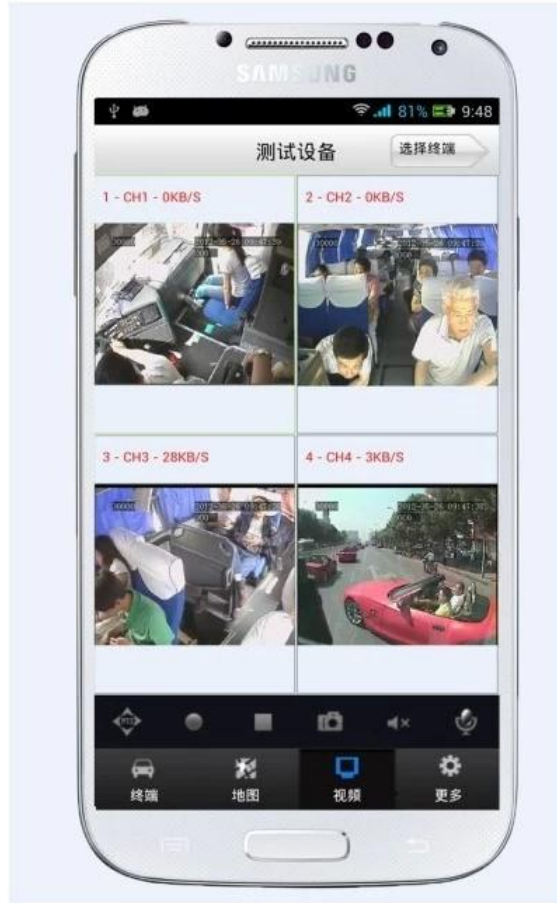

Certificazione