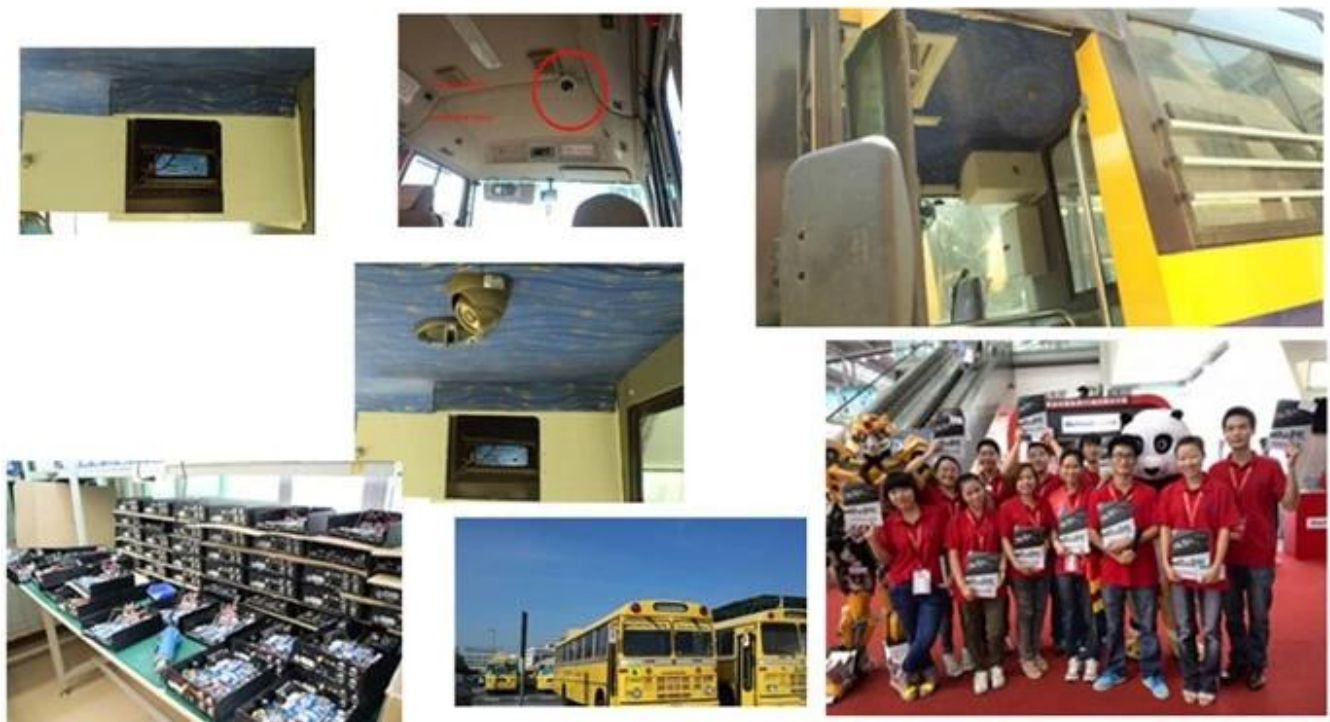

AV Output Cable

Power Cable

IO Cables

3G Antenna

GPS Antenna

Remote Control

CD (Manual & Software inside)

Software potente e Cases: