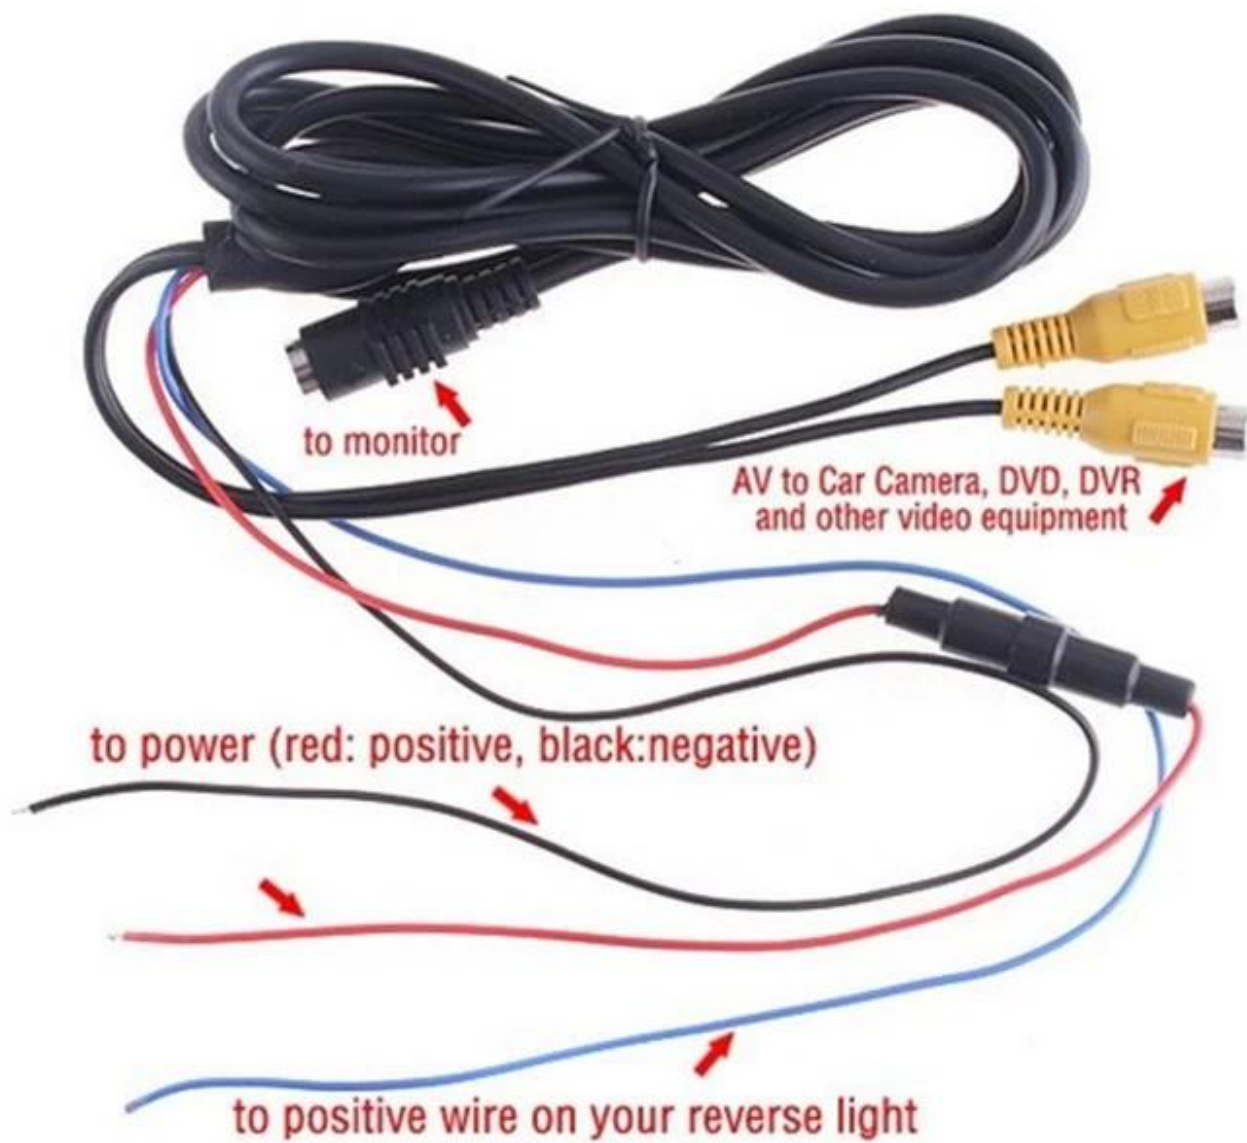

Alimentazione: DC12V

Viene fornito con l'adattatore 220V-12V

Consumo: 7W

Temperatura di funzionamento: -20 ~ 80 gradi Celsius

Umidità di funzionamento: 20% ~ 85%

Telecomando di funzione completa, schermo blu quando nessun segnale  
Con stand alone staffa, poggiatesta montaggio cornice