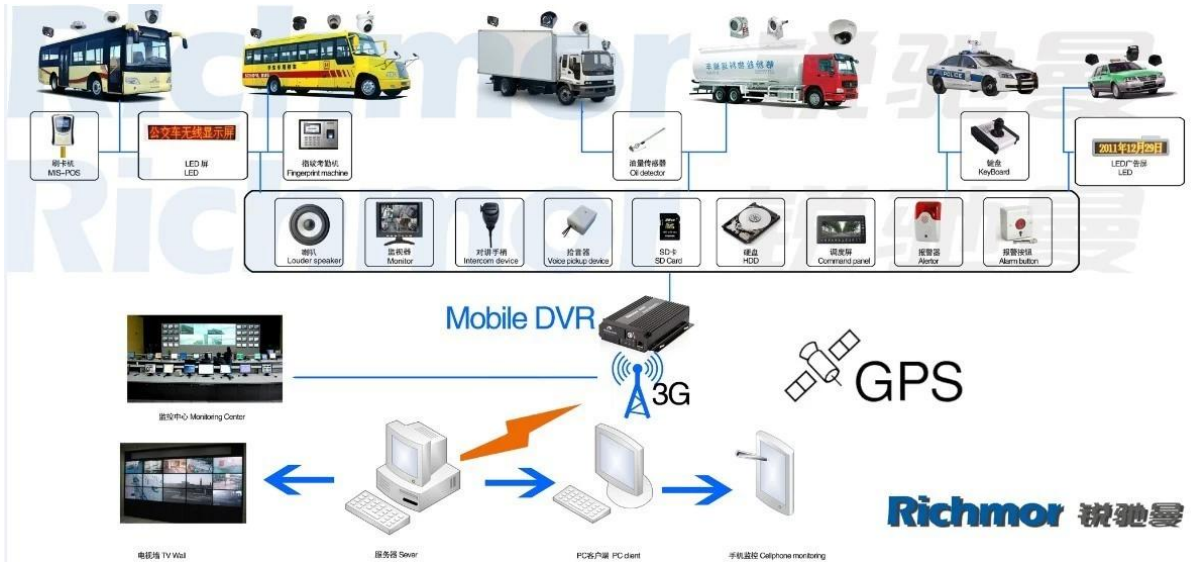

<b>Audio</b>	Ingresso audio	Quattro canali di ingresso indipendente & nbsp; 500Ω
	Uscita audio	1 canale (4 canali possono essere liberamente Convert)
	Uscita di Base & nbsp; Livello	1.0-2.2V
	Distorsione più rumore	≤-30dB
	Modalità di registrazione	Suono e Immagine di sincronizzazione
	Compressione Audio	ADPCM
<b>Allarme</b>	Allarme in	4 canali di ingresso indipendente. High Voltage trigger
	Alarm out	2 canali di uscita indipendente
	Sposta Rileva	disponibile
<b>Rete Interfaccia</b>	Linea Wire Accesso	Può espandere una porta Ethernet RJ45
	Wifi	Può espandere un modulo Wifi interno
	3G	Può espandere un WCDMA o CDMA2000 modulo all'interno
<b>Interfaccia GPS</b>	GPS	Può espandere Modulo GPS interno
<b>Estendere Interface</b>	Citofono	Può espandere Modulo interfonico interno
	G-Sensor	Può espandere G-Sensor Module interno
<b>Altrui</b>	Consumo di energia	DC8-36V & nbsp; 5% & nbsp; & nbsp; ≤ 10W
	Temperatura di funzionamento	-20 °C ~ + 85 °C & nbsp; ≤80%
	Orologio	Built-In Orologio, Calendario
<b>Imballaggio</b>	Formato del prodotto	138 (L) * 112 (W) * 36 (H) mm
	Peso netto del prodotto	360g

**Il nostro software CMS:**

**Per PC Windows in tempo reale di sorveglianza**

**Per IOS & Android OS Sorveglianza del telefono mobile**

**Il nostro progetto DVR mobile per veicoli**

**Certificazione:**

**Prodotti correlati:**