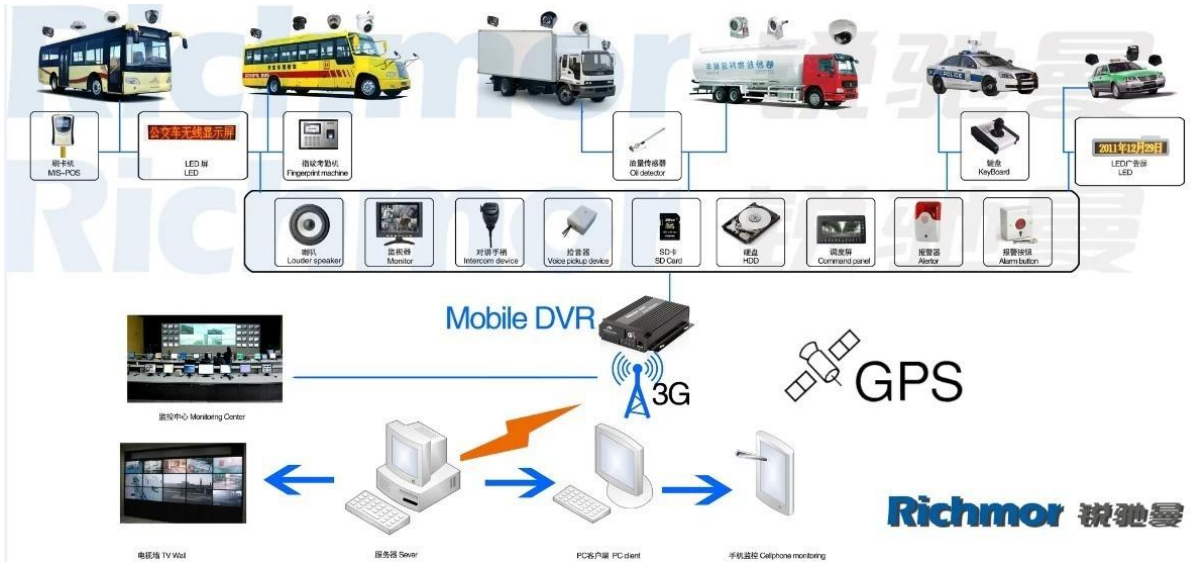

H.264 carta doppia di deviazione standard 3G DVR mobile con Wifi GPS G-Sensor per auto DVR cellulare

Modello: RCM-MDR301WDG

Caratteristica principale:

- 1 4 carta di canale SD DVR Mobile
2. Supporto 3G, GPS, WIFI, G-sensore, la funzione UPS
3. Supporto Controllo remoto PTZ
- 4 Supporto sorveglianza in tempo reale
5. Supporta SD sovrascritto da giorni
6. Supporta il backup e l'aggiornamento con scheda SD
- 7 auto recovery dopo potere ricollegato
- 8 Stabile struttura in lega di alluminio con ammortizzatore

Audio	Ingresso audio	Quattro canali di ingresso indipendente & nbsp; 500Ω
	Uscita audio	1 canale (4 canali possono essere liberamente Convert)
	Uscita di Base & nbsp; Livello	1.0-2.2V
	Distorsione più rumore	≤-30dB
	Modalità di registrazione	Suono e Immagine di sincronizzazione
	Compressione Audio	ADPCM
Allarme	Allarme in	4 canali di ingresso indipendente. High Voltage trigger
	Alarm out	2 canali di uscita indipendente
	Sposta Rileva	disponibile
Rete Interfaccia	Linea Wire Accesso	Può espandere una porta Ethernet RJ45
	Wifi	Può espandere un modulo Wifi interno
	3G	Può espandere un WCDMA o CDMA2000 modulo all'interno
Interfaccia GPS	GPS	Può espandere Modulo GPS interno
Estendere Interface	Citofono	Può espandere Modulo interfonico interno
	G-Sensor	Può espandere G-Sensor Module interno
Altrui	Consumo di energia	DC8-36V & nbsp; 5% & nbsp; & nbsp; ≤ 10W
	Temperatura di funzionamento	-20 °C ~ + 85 °C & nbsp; ≤80%
	Orologio	Built-In Orologio, Calendario
Imballaggio	Formato del prodotto	138 (L) * 112 (W) * 36 (H) mm
	Peso netto del prodotto	360g

Il nostro software CMS:

Per PC Windows in tempo reale di sorveglianza

Per IOS & Android OS Sorveglianza del telefono mobile

Il nostro progetto DVR mobile per veicoli

Certificazione:

Prodotti correlati:

SD Mobile DVR with 3G GPS