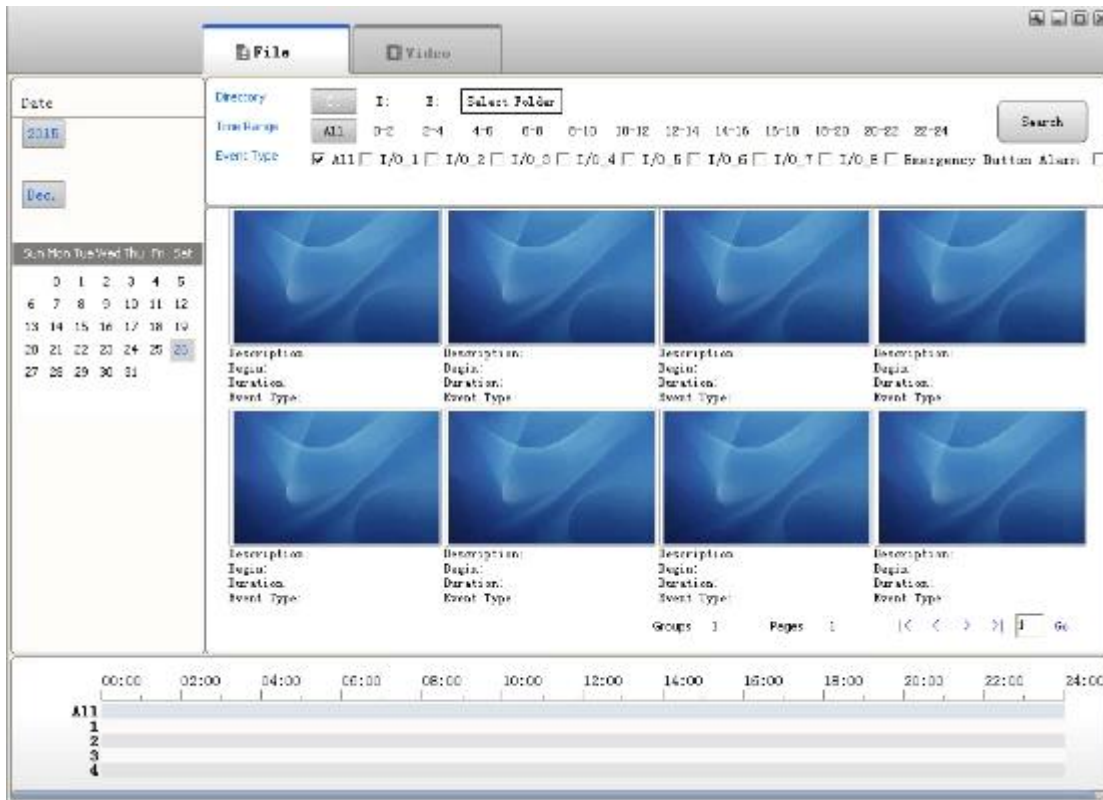

Player software Interface (CMSV6 in PC)

CMSV6 nel cellulare.

Avere tutto nel palmo della tua mano

Monitoraggio in tempo reale tramite cellulare--supporto iPhone, Android, sistema iPad

Playback della piattaforma di sorveglianza