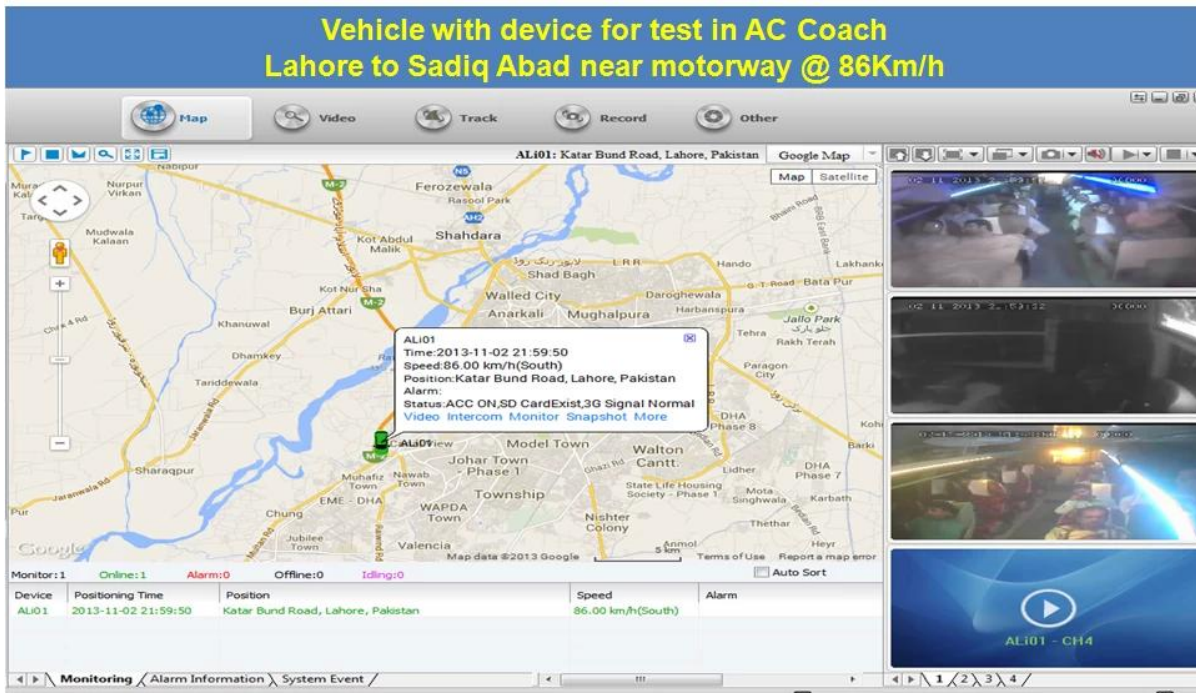

Il nostro software CMS:

Per PC Windows in tempo reale di sorveglianza

Per IOS & Android OS Sorveglianza del telefono mobile