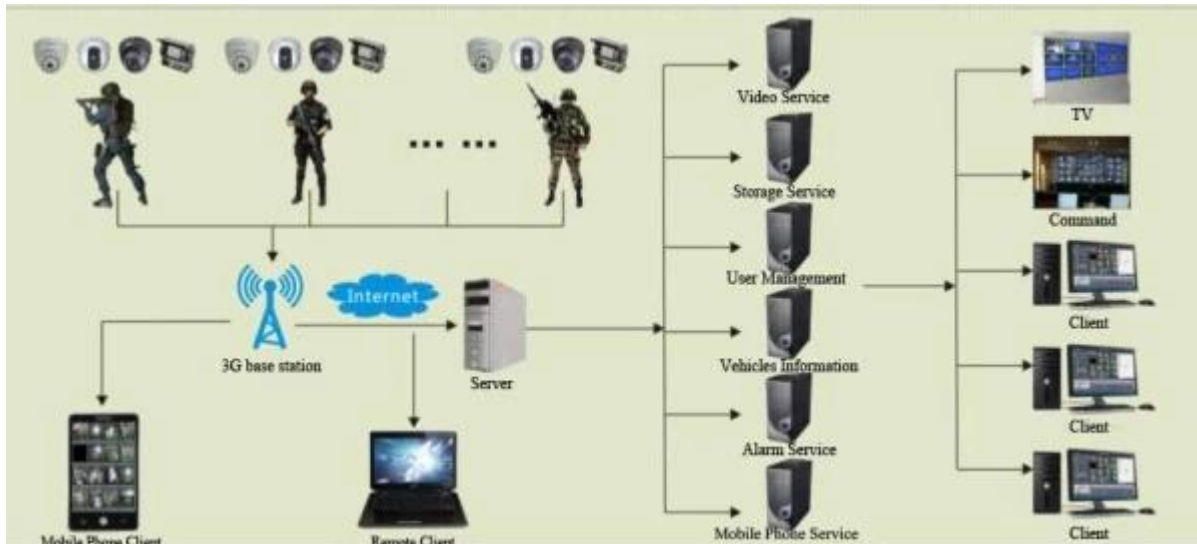

应用案例/applications

Specificazione

Voce	Descrizione
Operation & sistema	Linux
Separati & progettazione	Main device: work independently to realize local record Auxiliary device: GPS / 3G, backup battery
Graphic & funzionamento & interfaccia	Use & pulsanti e & completo & impostazione & di & varie & parametri
Video	Video & ingresso Built-in & fotocamera & lente, & angolo & di & visibilità: & 70 °, & CMOS & sensore Illuminazione: & 0.1Lux OSD Time & & data, & dispositivo & ID, & GPS, & ecc. Compressione H.264 & . Hisilicon & alta & prestazioni & processore & è & adottato. Video & risoluzione VGA & da & impostazione predefinita, & QVGA & opzionale Video & Bit & tasso OVGA: & 400Kbps & ~ & 1.5Mbps, & 4 & livelli di & po ' & tasso di & opzionale VGA: & 1000kbps & ~ & 2Mbps, & 4 & livelli di & di & po ' & tasso di & opzionale Anteprima & funzione Reale & il tempo, & record di & Video & anteprima Doppio & flusso Supporto
Audio	Audio & ingresso Built-in & MIC Audio & uscita Built-in & altoparlante, & > 1W Compressione G.726
Registrazione	Stoccaggio & supporti Micro-SD & carta, & supporto & 1G & ~ & 32G File & formato / sistema ASF & record di & file di & formato, & FAT32 & file di & sistema Registrazione & modalità Avvio & registrazione & da & impostazione predefinita, & supporto & manuale & registrazione Registrazione & ricerca Cerca & registrazione & Video & file & da & il tempo, & tipo, & ecc. Registrazione & Riproduzione Support fast forward, fast backward, play, pause, support 2, 4, 8, 16 times speed fast forward or fast backward, support playback of file by time
Wireless & (ausiliario & dispositivo)	Built-in 3G wireless transmission module, WCDMA, CDMA2000, TD-SCDMA system optional; Compatible with GPRS, EDGE;
Screen & parametri & (ausiliario & dispositivo)	Dimensione 2.4 & pollici Tipo TFT Risoluzione 480 * 234