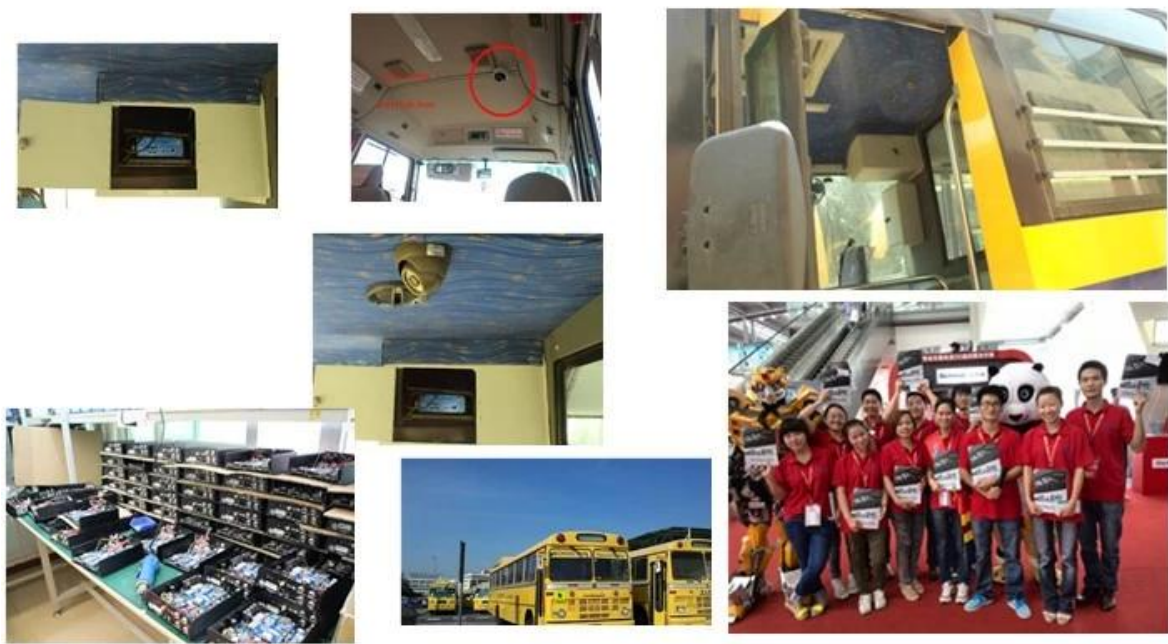

Certificazione: