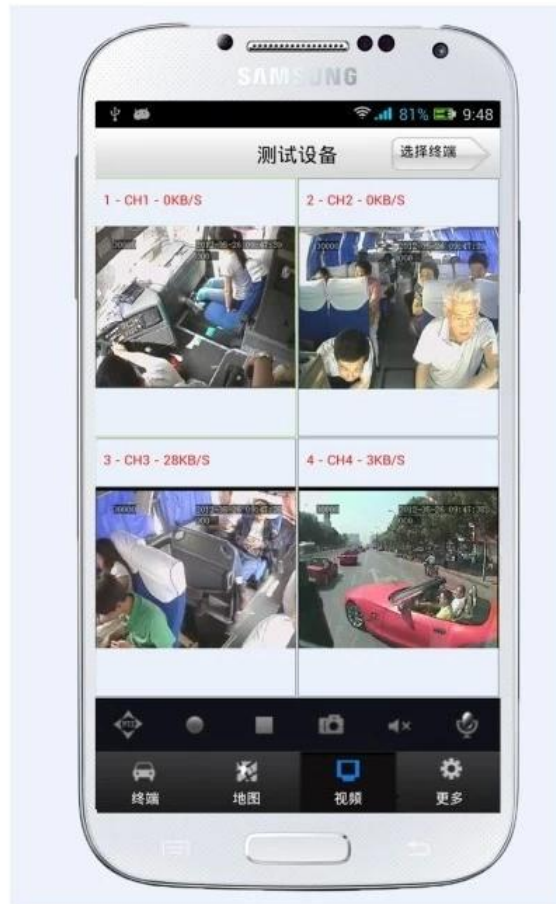

Progetto Richmor Car DVR

Certificazione