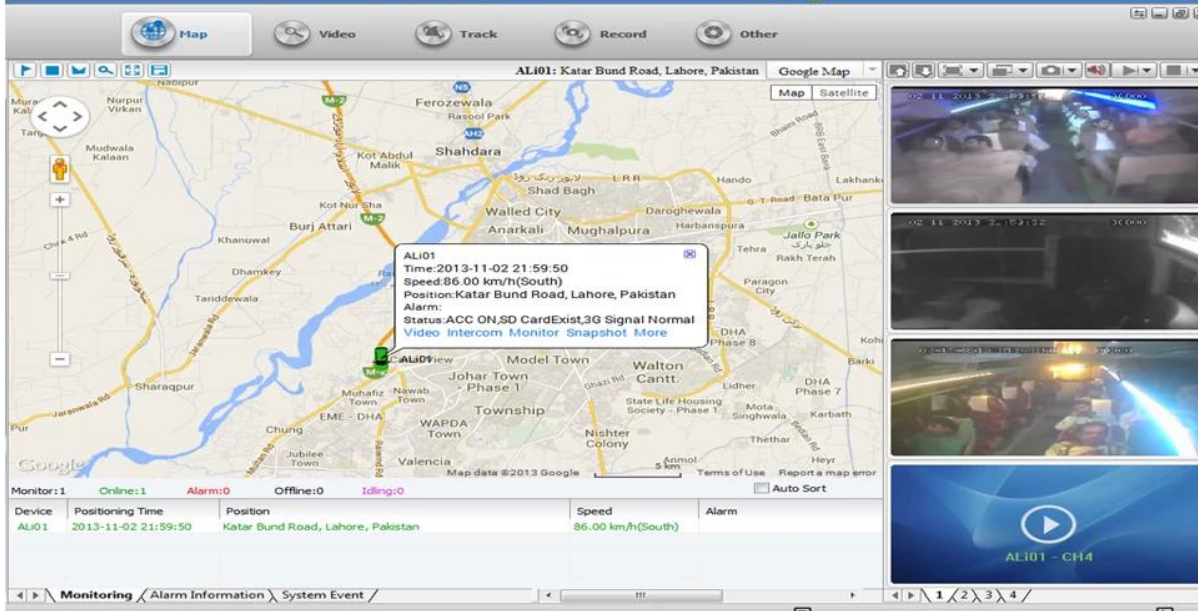

**Vehicle with device for test in AC Coach
Lahore to Sadiq Abad near motorway @ 86Km/h**

Per Windows PC in tempo reale di sorveglianza

Per IOS & Android OS Sorveglianza del telefono mobile