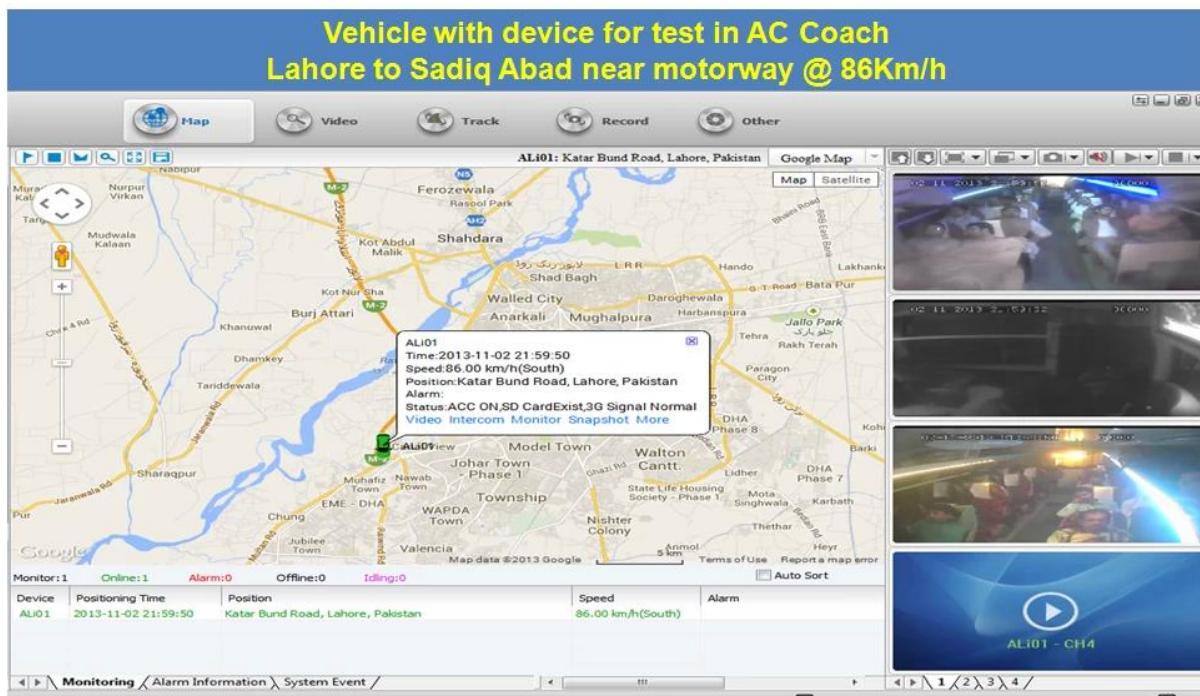

Altri	Consumo energetico	DC8-36V 5% ≤ 10W
	Temperatura di funzionamento	-20 °C ~ + 85 °C ≤ 80%
	Orologio	Orologio incorporato, calendario
Imballaggio	Formato del prodotto	170 (l) * 141(w) *41(h) millimetro
	Peso netto del prodotto	0,7Kg

La nostra applicazione software CMS:

Per Windows PC in tempo reale di sorveglianza

Per IOS e Android OS telefono cellulare di sorveglianza