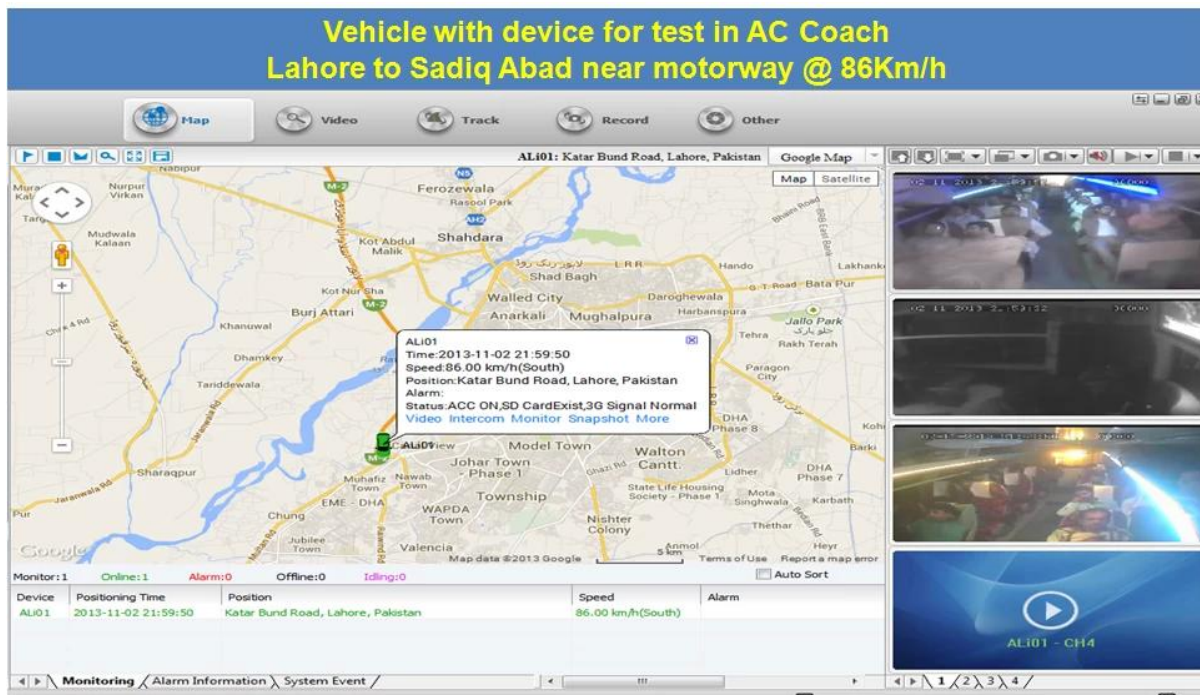

Altri	Consumo di energia	DC8-36V 5% ≤10W
	Temperatura di lavoro	-20 °C ~ + 85 °C ≤80%
	Orologio	Orologio incorporato, Calendario
Imballaggio	Taglia del prodotto	170 (L) * 141(W) *41(H) mm
	Peso netto del prodotto	0.7KG

La nostra applicazione software CMS:

Per Sorveglianza in tempo reale di Windows PC

Per IOS & Sorveglianza del telefono mobile di Android OS