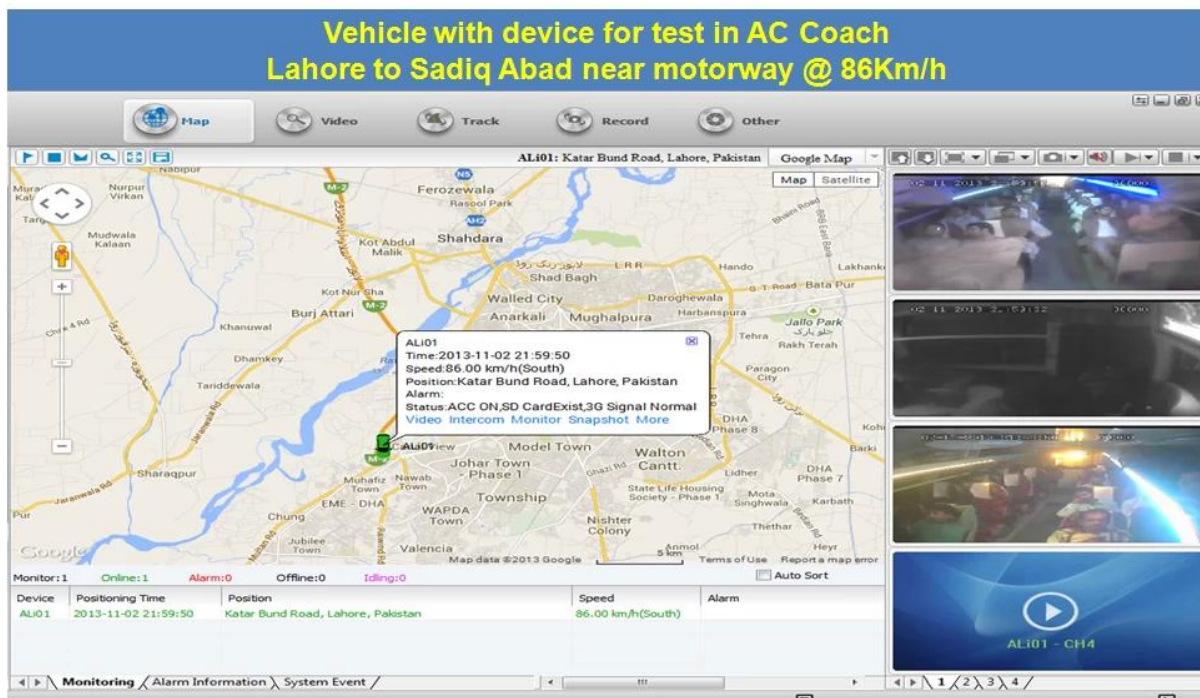

Altri	Consumo energetico	DC8-36V 5% ≤ 10W
	Temperatura di funzionamento	-20 °C ~ + 85 °C ≤ 80%
	Orologio	Orologio incorporato, calendario
Imballaggio	Formato del prodotto	170 (l) * 141(w) *41(h) millimetro
	Peso netto del prodotto	0,7Kg

La nostra applicazione software CMS:

Per Windows PC in tempo reale di sorveglianza

Per IOS e Android OS telefono cellulare di sorveglianza