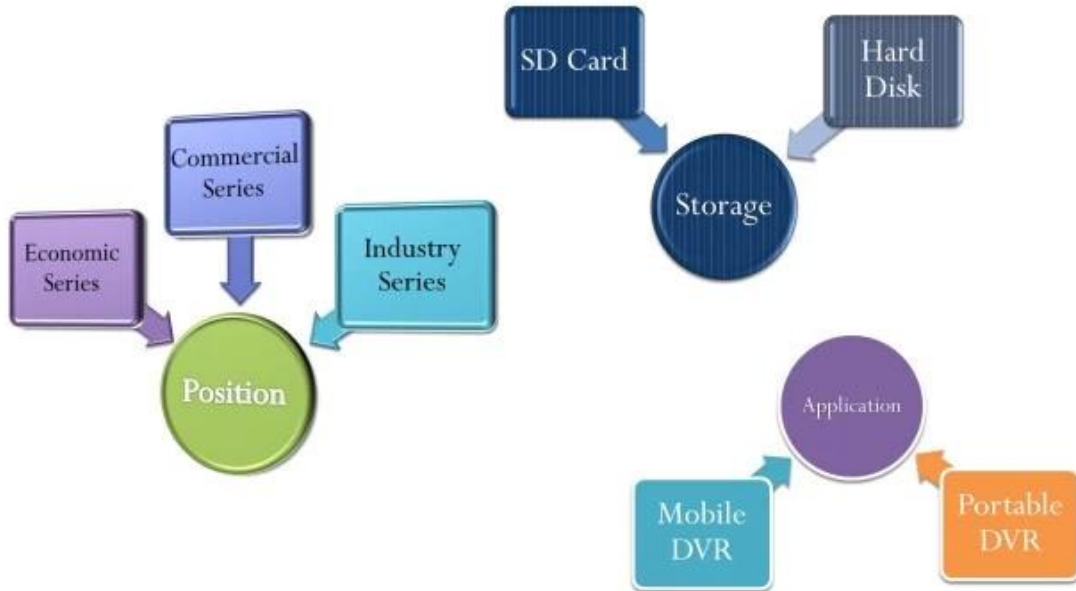

Mostra prodotto:

AV Input & Output Cables

Power Cable

IO Cables

Remote Control

3G Antenna

WiFi Antenna

CD (Manual & Software Inside)

7000 HDD Mobile DVR

Product Introduction

Device Series

Product Advantage

Interfaccia grafica dell'interfaccia utente

移动视频监控平台

欢迎登录, RCMTEST

系统 | 实时预览 | 电子地图 | 回放管理 | 信息管理 | 系统设置