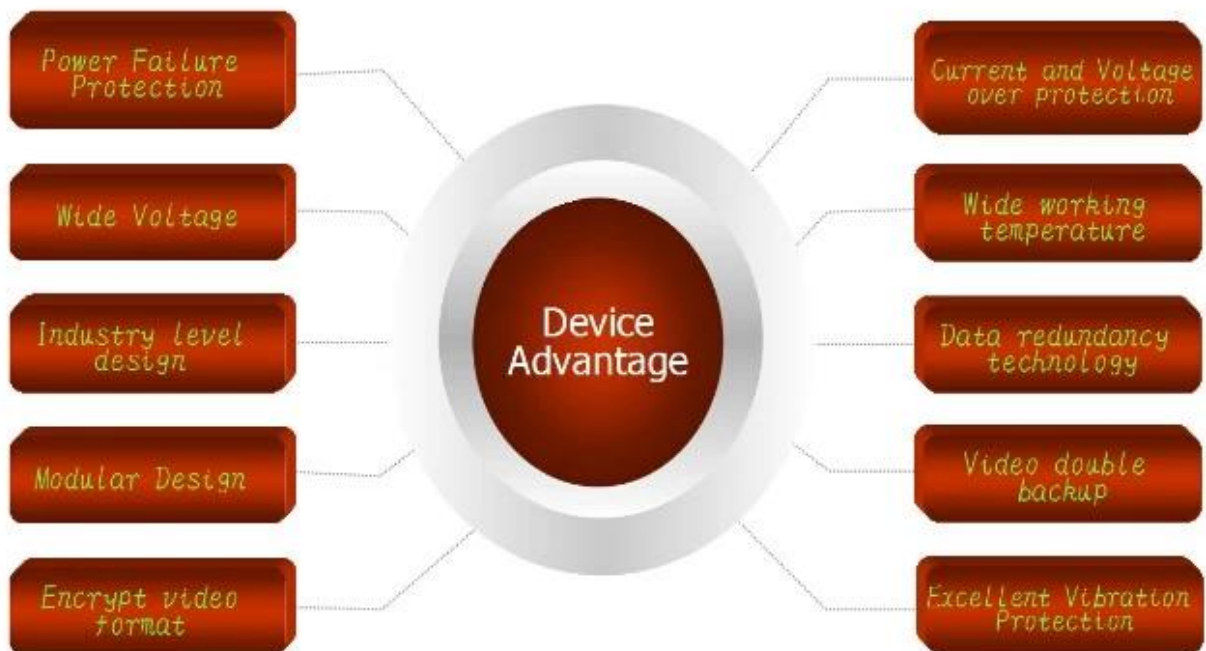

Conservazione	HDD	Max 2.5 "HDD da 1 TB
	Scheda SD	Registrazione a specchio della scheda SD 128GB massimo per mantenere la sicurezza dei dati
	aggiornare	Supporto aggiornamento USB, aggiornamento scheda SD, aggiornamento remoto OTA
	formato del file	H.264
	file system	Sistema di file FAT32 speciale
	USB	Interfaccia USB sul pannello frontale per il backup dei dati da U Disk, Hard Disk
Registra riproduzione	ricerca video	Ricerca per tipo record / tipo di registrazione ecc
	riproduzione	Supporto massimo 4CH Replay / Stop / Fast / Slow allo stesso tempo Supporto avanti e indietro alla velocità di: x 2, x4, x8, x16.
Sicurezza		Utente / Amministratore 2 Livello Differente Password
Funzioni opzionali	chiamata vocale	La chiamata di sostegno si chiama a vicenda
	Trasmissione vocale TTS	Supporta la funzione di trasmissione vocale TTS.
	espansione seriale	Supporto LED pannello di pubblicità, sensore di olio, POS, Bus Station Broadcaster, OBD per auto, dispositivo ect.external
Tensione & Energia	Gestione energetica	Ampio tensione. Supporto temporizzato / ritardo disattivato
	Tensione di ingresso	DC: + 6V - + 36V
	Tensione di uscita	+ 12V ~ 1.5A, + 5V ~ 1.5A
	Energia	Lavoro & It; 5W
Ambiente di lavoro	Temperatura	-20 °C - + 70 °C
	Umidità	20% - 80%
Altri	Dimensione	200 (D) * 187 (W) * 62 (H) mm
	Peso	1.90Kg

Prodotto:

AV Input & Output Cables

Power Cable

IO Cables

Remote Control

3G Antenna

WiFi Antenna

CD (Manual & Software Inside)

7000 HDD Mobile DVR

Product Introduction

Device Series

Product Advantage

Interfaccia utente grafico utente

移动视频监控平台

欢迎登录:RCMTEST 系统 实时预览 电子地图 回放管理 信息管理 系统设置

终端列表 轮询列表 我的地图