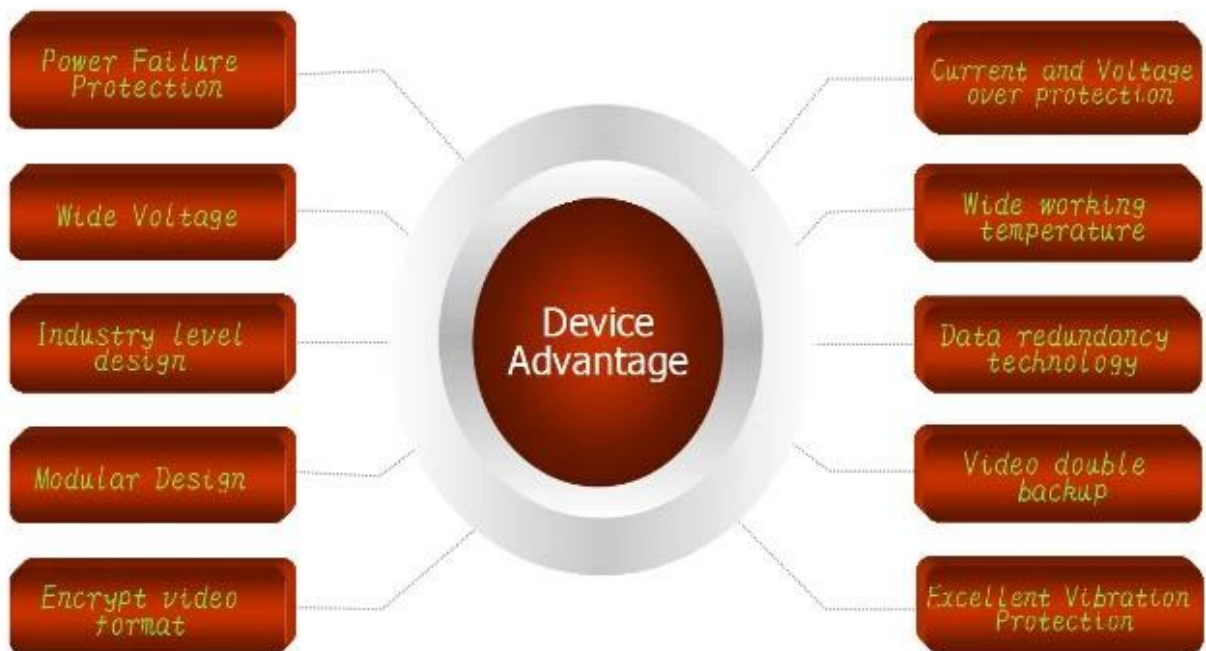

Conservazione	HDD	Max 2.5 "HDD da 1 TB
	Scheda SD	Registrazione a specchio della scheda SD 128GB massimo per mantenere la sicurezza dei dati
	aggiornare	Supporto aggiornamento USB, aggiornamento scheda SD, aggiornamento remoto OTA
	formato del file	H.264
	file system	Sistema di file FAT32 speciale
	USB	Interfaccia USB sul pannello frontale per il backup dei dati da U Disk, Hard Disk
Registra riproduzione	ricerca video	Ricerca per tipo record / tipo di registrazione ecc
	riproduzione	Supporto massimo 4CH Replay / Stop / Fast / Slow allo stesso tempo Supporto avanti e indietro alla velocità di: x 2, x4, x8, x16.
Sicurezza		Utente / Amministratore 2 Livello Differente Password
Funzioni opzionali	chiamata vocale	La chiamata di sostegno si chiama a vicenda
	Trasmissione vocale TTS	Supporta la funzione di trasmissione vocale TTS.
	espansione seriale	Supporto LED pannello di pubblicità, sensore di olio, POS, Bus Station Broadcaster, OBD per auto, dispositivo ect.external
Tensione & Energia	Gestione energetica	Ampio tensione. Supporto temporizzato / ritardo disattivato
	Tensione di ingresso	DC: + 6V - + 36V
	Tensione di uscita	+ 12V ~ 1.5A, + 5V ~ 1.5A
	Energia	Lavoro & It; 5W
Ambiente di lavoro	Temperatura	-20 °C - + 70 °C
	Umidità	20% - 80%
Altri	Dimensione	200 (D) * 187 (W) * 62 (H) mm
	Peso	1.90Kg

Prodotto:

AV Input & Output Cables

Power Cable

IO Cables

Remote Control

3G Antenna

WiFi Antenna

CD (Manual & Software Inside)

7000 HDD Mobile DVR

Product Introduction

Device Series

Product Advantage

Interfaccia utente grafico utente

移动视频监控平台

欢迎登录, RCMTEST 系统 实时预览 电子地图 回放管理 信息管理 系统设置

终端列表 轮询列表 我的地图