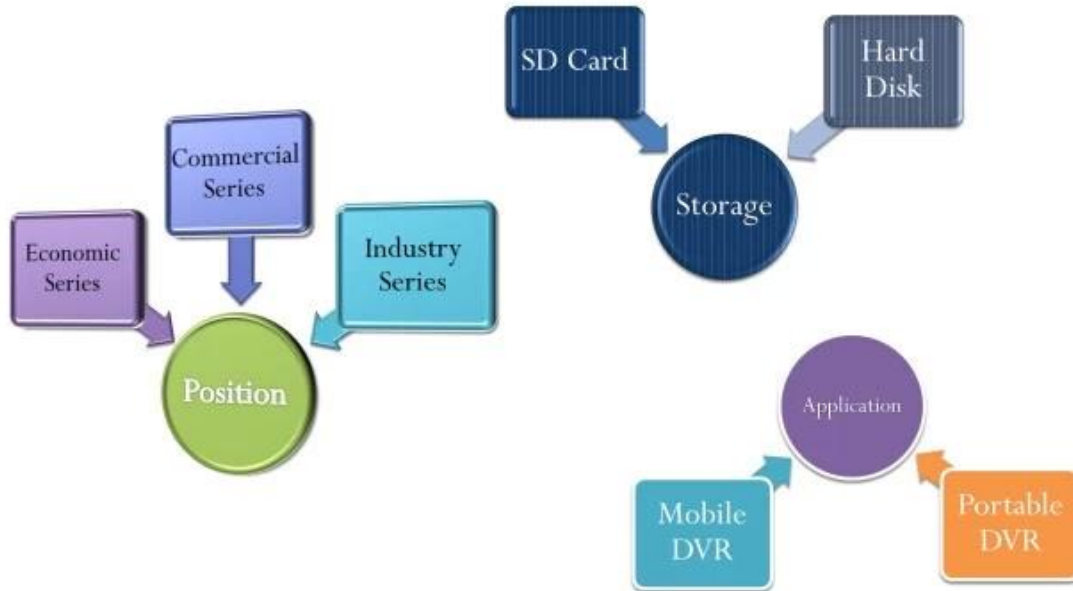

Prodotto:

AV Input & Output Cables

Power Cable

IO Cables

Remote Control

3G Antenna

WiFi Antenna

CD (Manual & Software Inside)

7000 HDD Mobile DVR

Product Introduction

Device Series

Product Advantage

Interfaccia utente grafico utente

移动视频监控平台

欢迎登录, RCMTEST 系统 实时预览 电子地图 回放管理 信息管理 系统设置

终端列表 轮询列表 我的地图