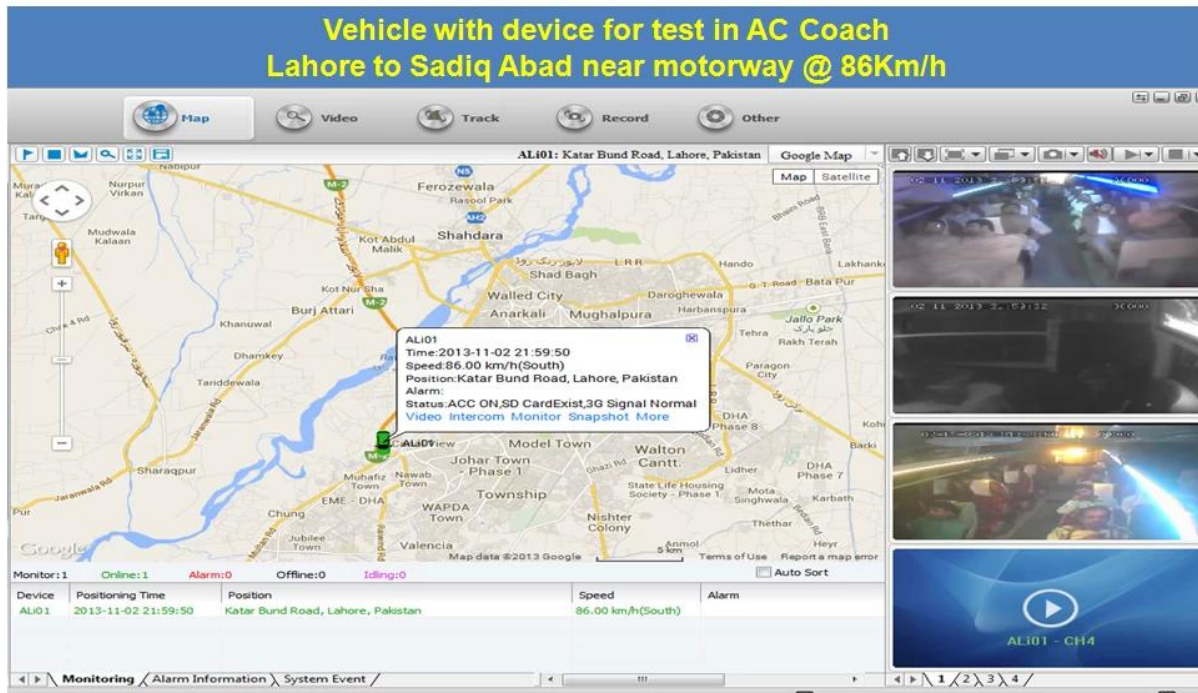

Il nostro software CMS:

Per PC Windows in tempo reale di sorveglianza

Per IOS & Android OS Sorveglianza del telefono mobile